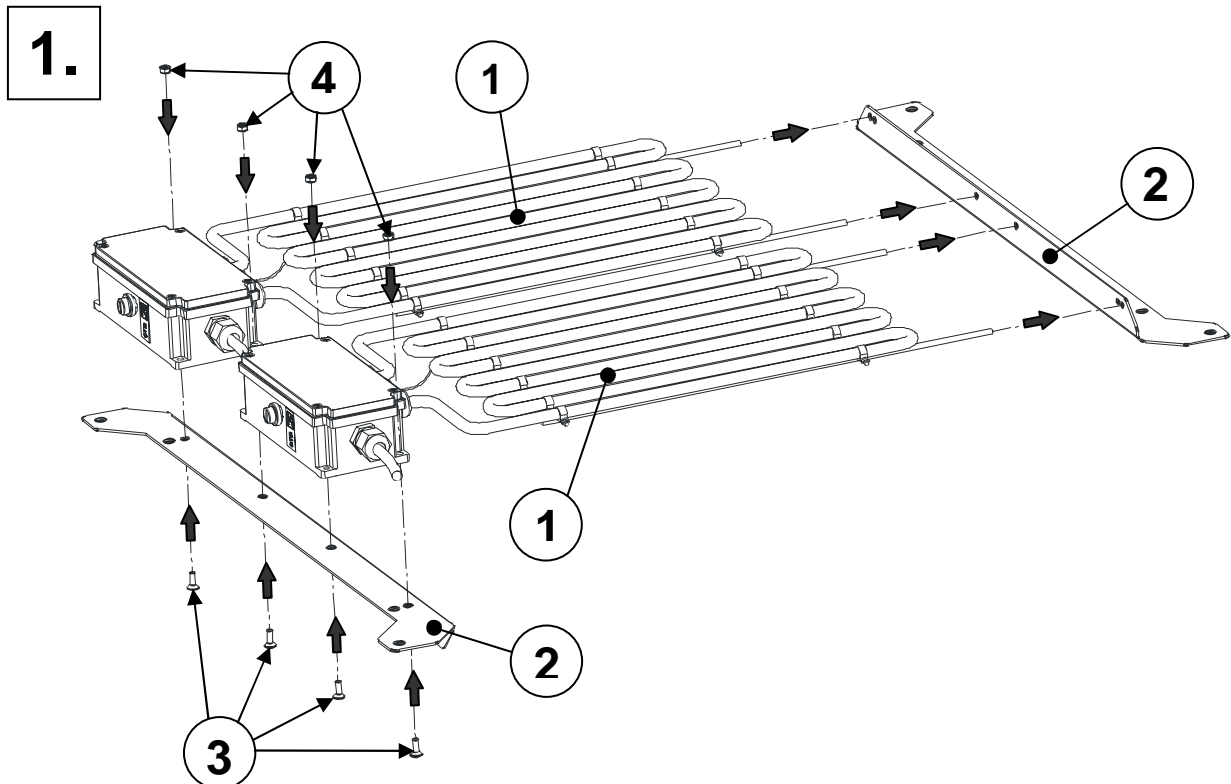

Montageanleitung

Elektro-Vorheizregister

CKL-iH/A-2200/3000

CKL-iH-2200/3000:

CKL-A-2200/3000:

<p>Pos. 01 (2x) 230V, 2x 1000W</p> 	<p>Pos. 02 (2x)</p> 
<p>Pos. 03 (4x) DIN965-M4x12</p> 	<p>Pos. 04 (4x) DIN934-M4-8</p> 
<p>Pos. 05 (4x) DIN7976-ST8x13 SW8</p> 	

2.**3.**