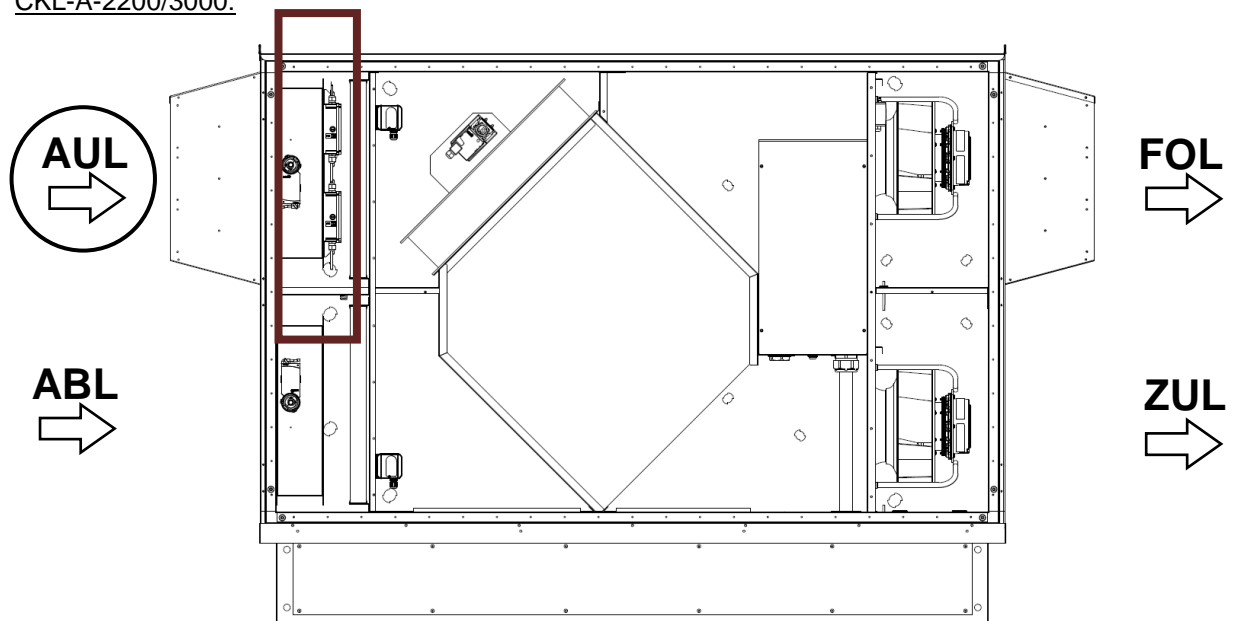

Montageanleitung

Elektro-Vorheizregister

CKL-iH/A-2200/3000

CKL-iH-2200/3000:

CKL-A-2200/3000:

<p>Pos. 01 (2x) 230V, 2x 1000W</p> 	<p>Pos. 02 (2x)</p> 
<p>Pos. 03 (4x) DIN965-M4x12</p> 	<p>Pos. 04 (4x) DIN934-M4-8</p> 
<p>Pos. 05 (4x) DIN7976-ST8x13 SW8</p> 	