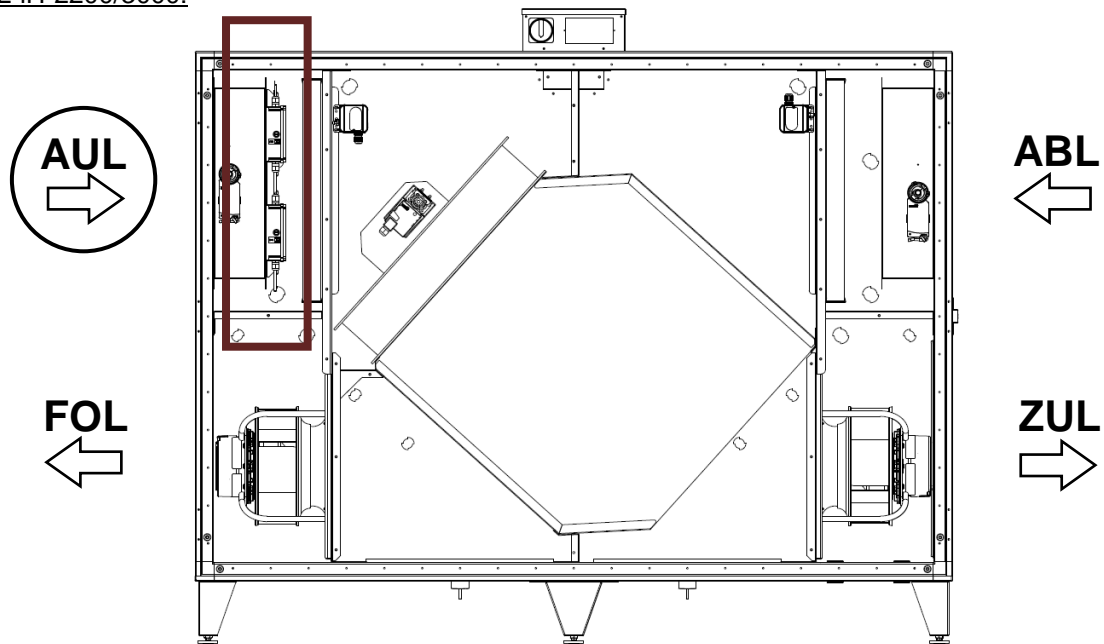

Montageanleitung

Elektro-Vorheizregister

CKL-iH/A-2200/3000

CKL-iH-2200/3000:

CKL-A-2200/3000:

<p>Pos. 01 (2x) 230V, 2x 1000W</p> 	<p>Pos. 02 (2x)</p> 
<p>Pos. 03 (4x) DIN965-M4x12</p> 	<p>Pos. 04 (4x) DIN934-M4-8</p> 
<p>Pos. 05 (4x) DIN7976-ST8x13 SW8</p> 	

2.**3.**