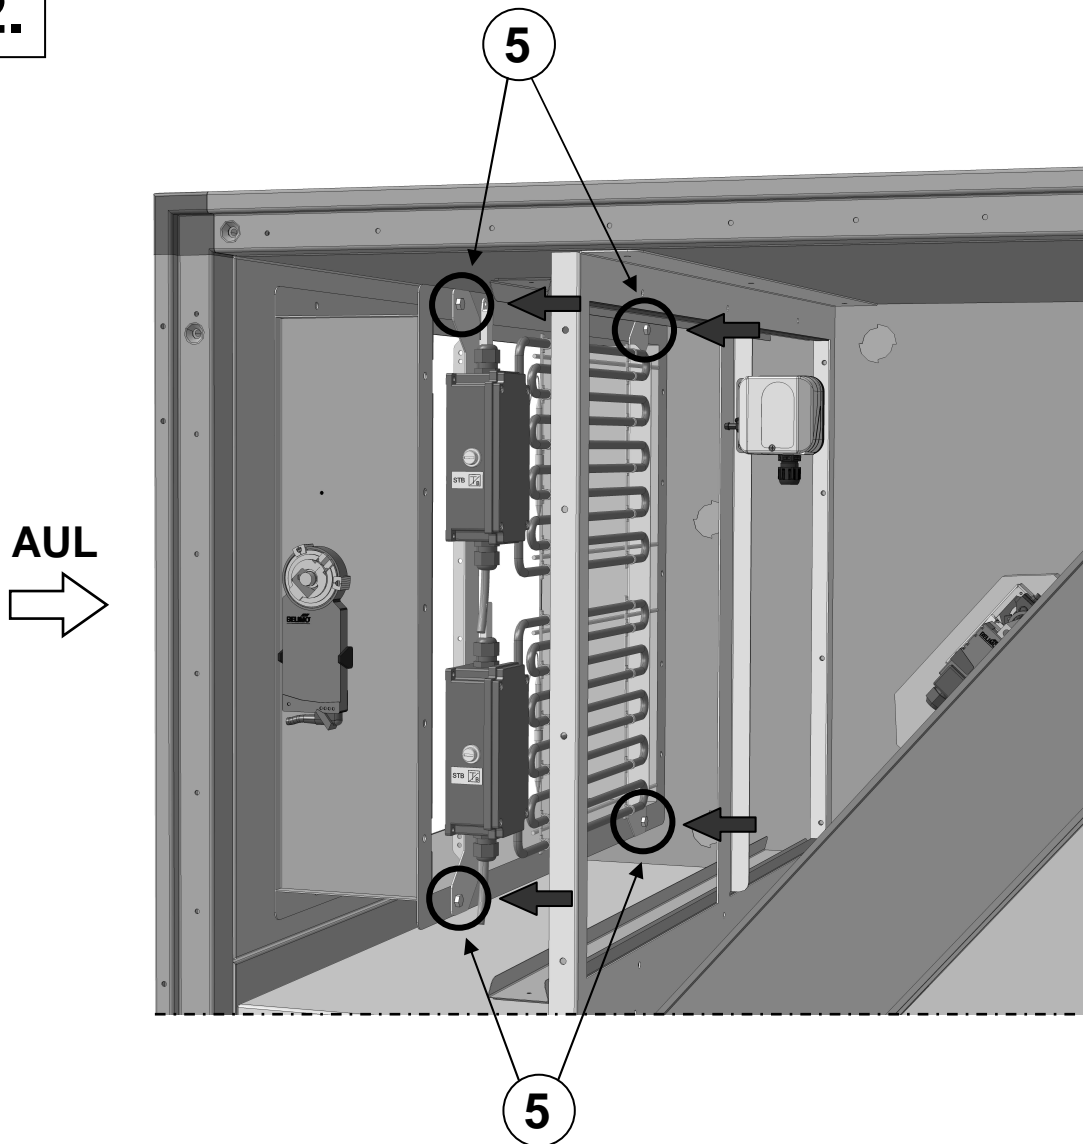

Montageanleitung

Elektro-Vorheizregister

CKL-iH/A-2200/3000

CKL-iH-2200/3000:

CKL-A-2200/3000:

<p>Pos. 01 (2x) 230V, 2x 1000W</p> 	<p>Pos. 02 (2x)</p> 
<p>Pos. 03 (4x) DIN965-M4x12</p> 	<p>Pos. 04 (4x) DIN934-M4-8</p> 
<p>Pos. 05 (4x) DIN7976-ST8x13 SW8</p> 	

2.**3.**