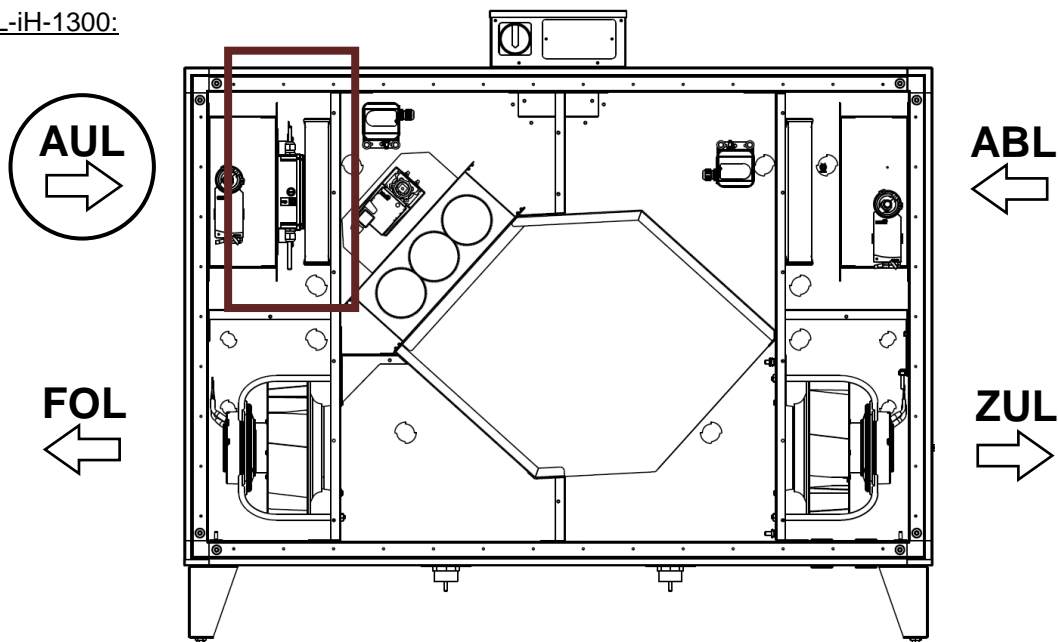

Montageanleitung

Elektro-Vorheizregister

CKL-iV/iH/A-1300

CKL-iV-1300:CKL-iH-1300:

CKL-A-1300:

Pos. 01 (1x) 230V, 1000W		Pos. 02 (2x)	
Pos. 03 (2x) DIN965-M4x12		Pos. 04 (2x) DIN934-M4-8	
Pos. 05 (2x) 5,5x19 SW8		Pos. 06 (4x) DIN7976-ST8x13 SW8	

1.**CKL-iV-1300****CKL-iH/A-1300**

2.1**CKL-iV-1300****AUL**

2.2**CKL-iH/A-1300****3.**