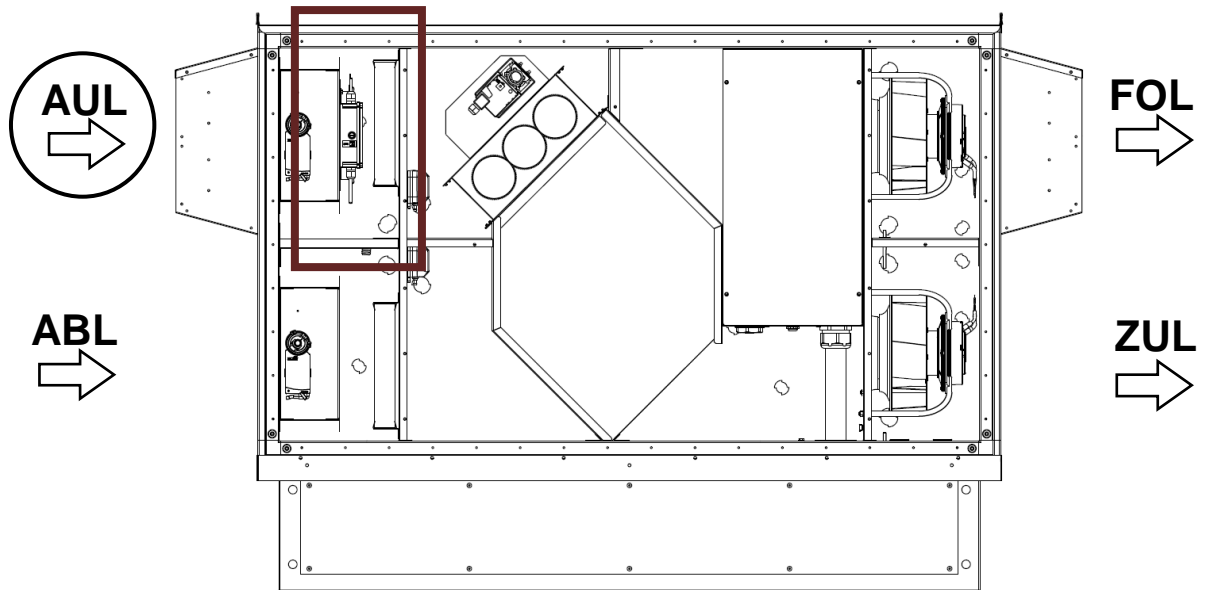

Montageanleitung

Elektro-Vorheizregister

CKL-iV/iH/A-1300

CKL-iV-1300:CKL-iH-1300:

CKL-A-1300:

Pos. 01 (1x) 230V, 1000W		Pos. 02 (2x)	
Pos. 03 (2x) DIN965-M4x12		Pos. 04 (2x) DIN934-M4-8	
Pos. 05 (2x) 5,5x19 SW8		Pos. 06 (4x) DIN7976-ST8x13 SW8	

1.**CKL-iV-1300****CKL-iH/A-1300**

2.1**CKL-iV-1300****AUL**

2.2**CKL-iH/A-1300****3.**