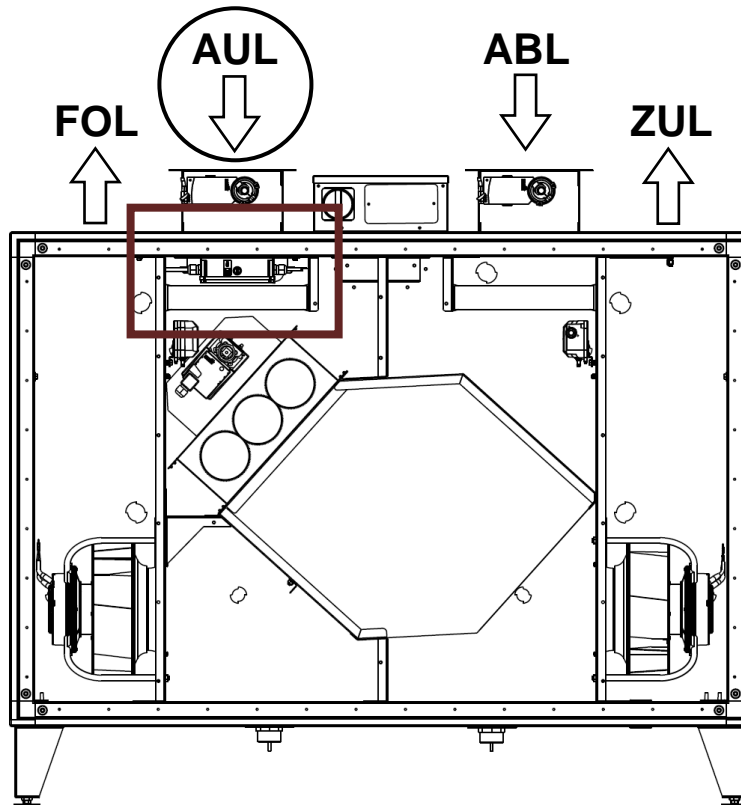

Montageanleitung

Elektro-Vorheizregister

CKL-iV/iH/A-1300

CKL-iV-1300:CKL-iH-1300:

CKL-A-1300:

Pos. 01 (1x) 230V, 1000W		Pos. 02 (2x)	
Pos. 03 (2x) DIN965-M4x12		Pos. 04 (2x) DIN934-M4-8	
Pos. 05 (2x) 5,5x19 SW8		Pos. 06 (4x) DIN7976-ST8x13 SW8	

1.**CKL-iV-1300****CKL-iH/A-1300**

2.1**CKL-iV-1300****AUL**

2.2**CKL-iH/A-1300****3.**