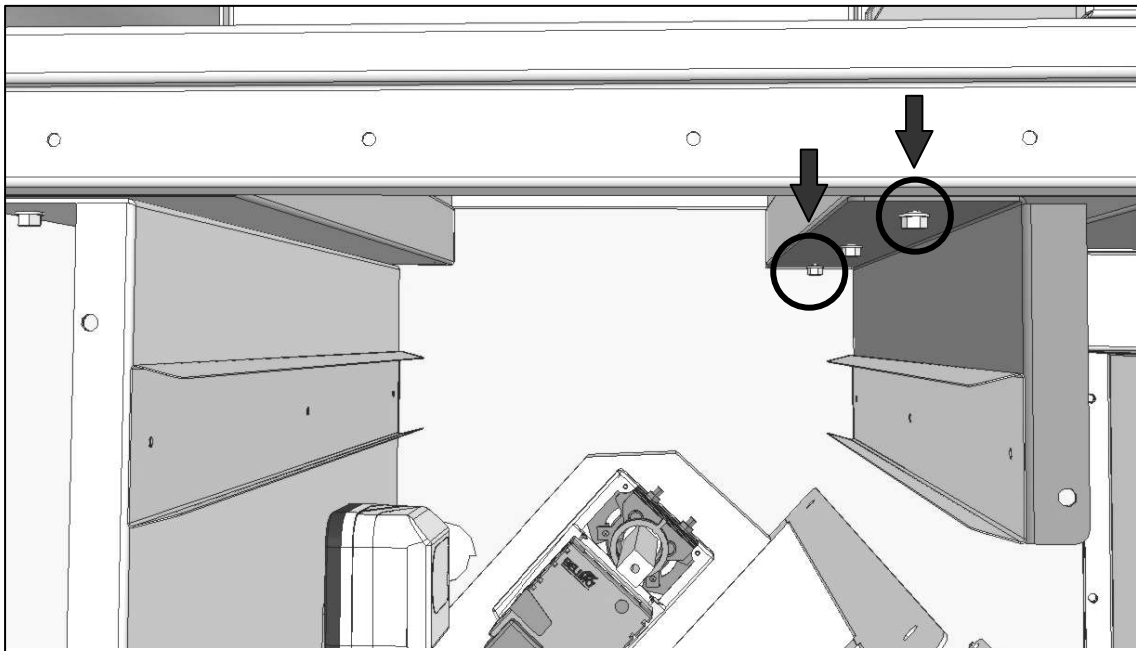

2.1

CKL-iV-1300

AUL