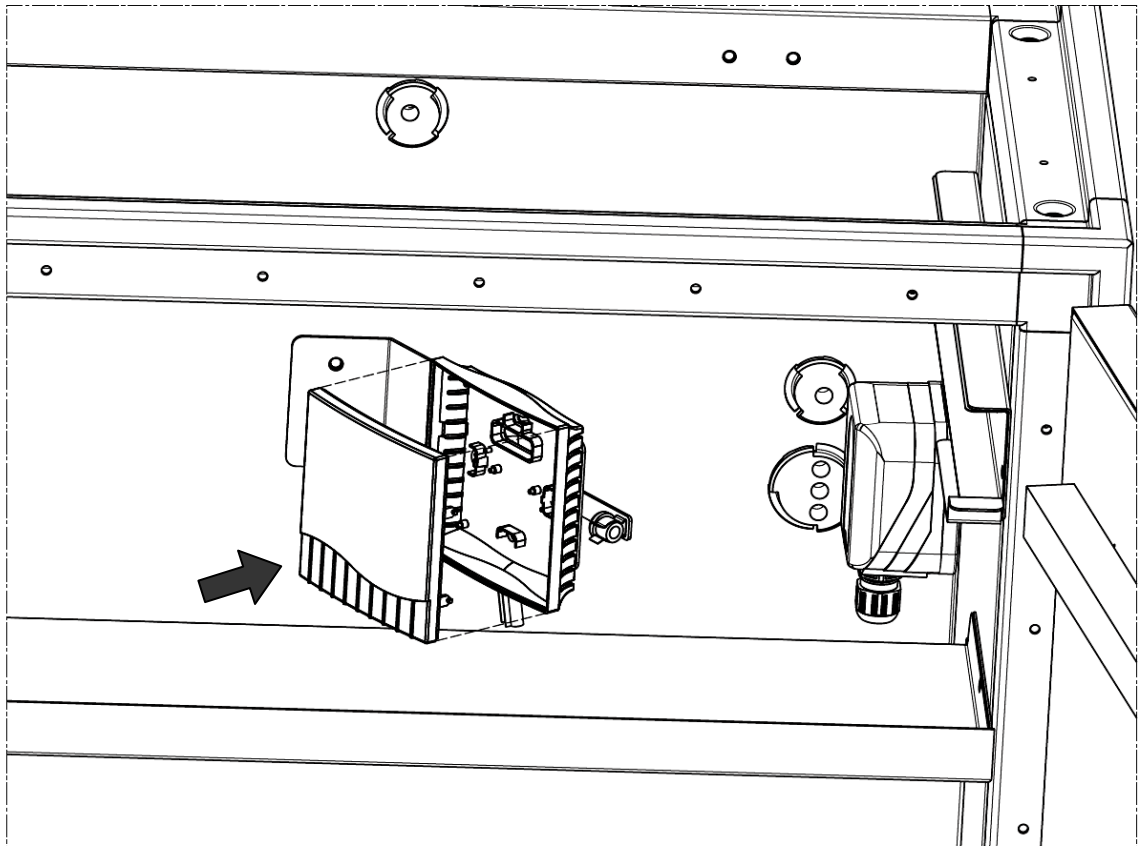

Montageset CO₂-Fühler CFL (Mat.Nr.6218389) :

Nr.	Anzahl	Bauteil	Bemerkung	Material-Nr.
1	1	CO ₂ Fühler mit Kabel		6803091
2	1	Montageanleitung		3063002

Montageset Luftqualitätsfühler CFL (Mat.Nr.6218390) :

Nr.	Anzahl	Bauteil	Bemerkung	Material-Nr.
1	1	Luftqualitätsfühler mit Kabel		6800924
2	1	Montageanleitung		3063002

1.

2.**3.**

4.**5.****5.1****5.2**

**Montageanleitung
CO₂- u. Luftqualitätsfühler CFL-WRG 10-22**
