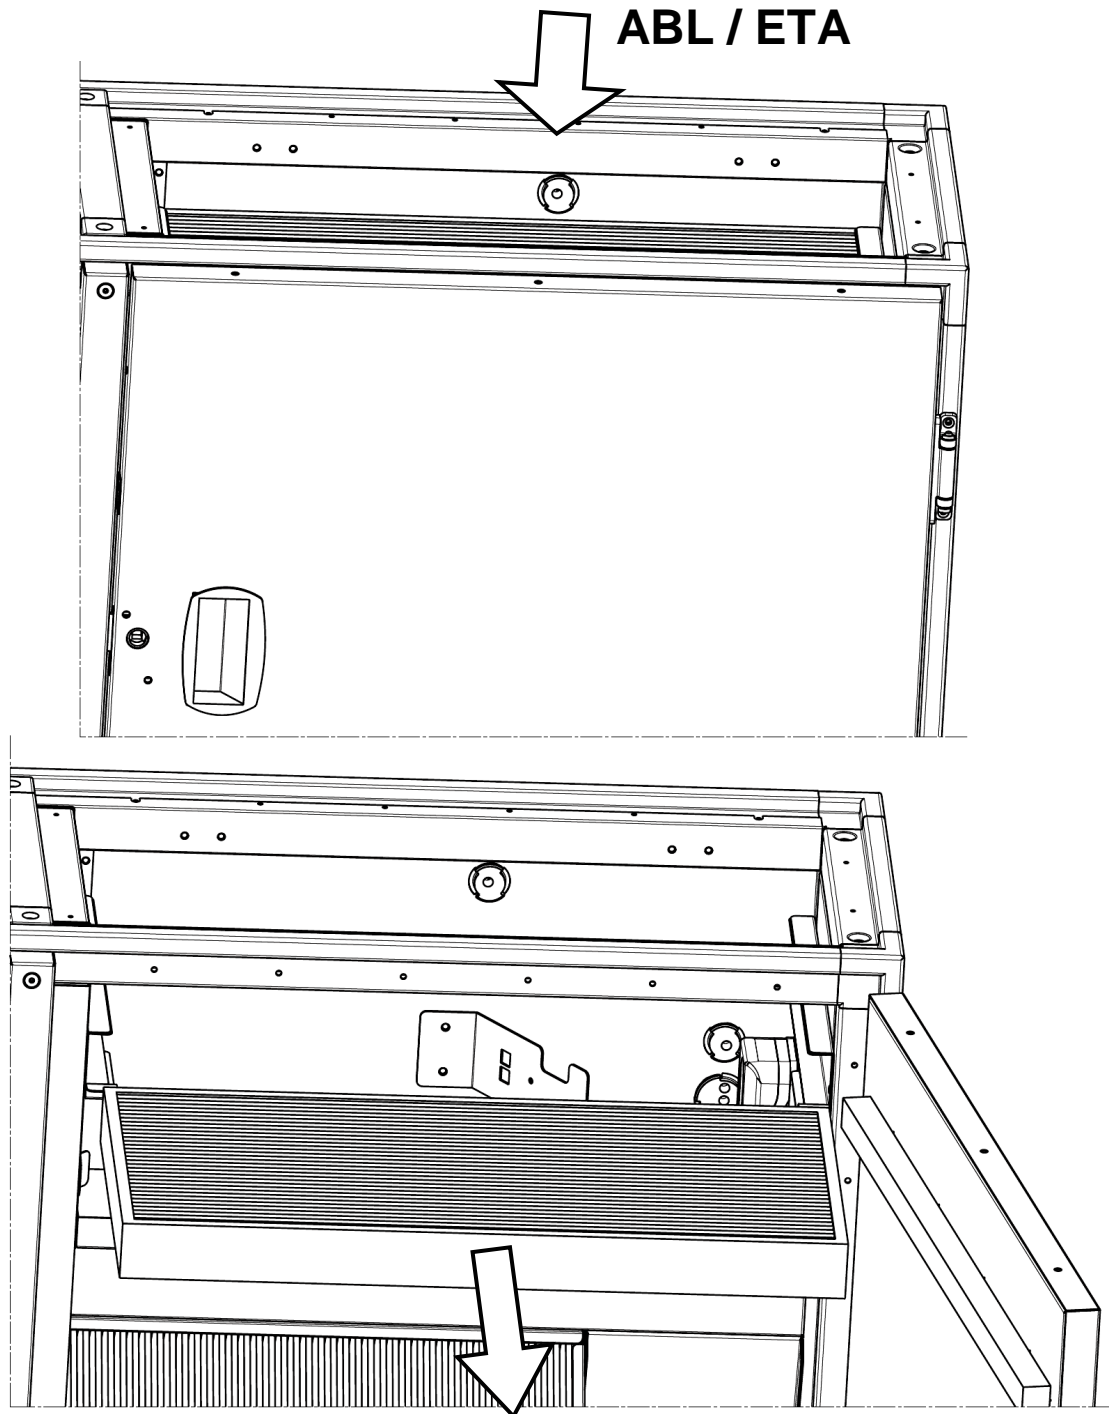

Montageset CO₂-Fühler CFL (Mat.Nr.6218389) :

Nr.	Anzahl	Bauteil	Bemerkung	Material-Nr.
1	1	CO ₂ Fühler mit Kabel		6803091
2	1	Montageanleitung		3063002

Montageset Luftqualitätsfühler CFL (Mat.Nr.6218390) :

Nr.	Anzahl	Bauteil	Bemerkung	Material-Nr.
1	1	Luftqualitätsfühler mit Kabel		6800924
2	1	Montageanleitung		3063002

1.

2.**3.**

4.**5.****5.1****5.2**

**Montageanleitung
CO₂- u. Luftqualitätsfühler CFL-WRG 10-22**
