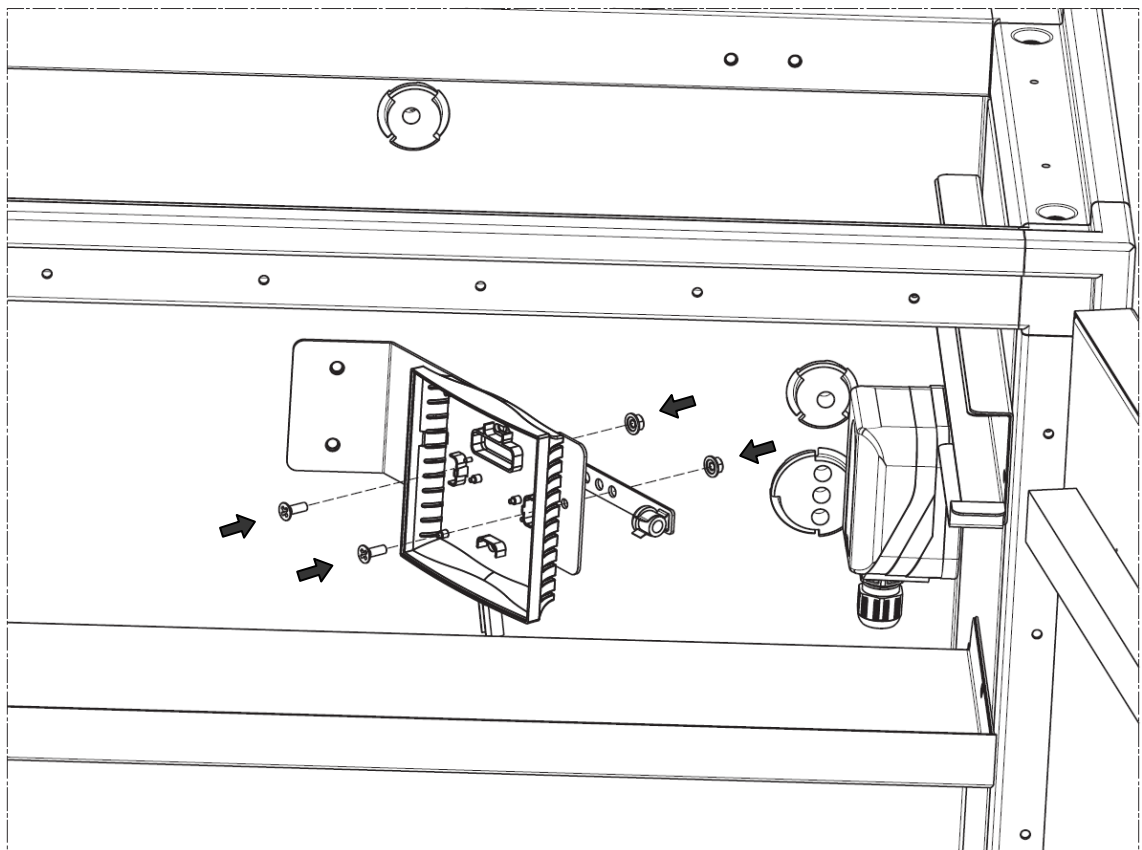

Montageset CO₂-Fühler CFL (Mat.Nr.6218389) :

Nr.	Anzahl	Bauteil	Bemerkung	Material-Nr.
1	1	CO ₂ Fühler mit Kabel		6803091
2	1	Montageanleitung		3063002

Montageset Luftqualitätsfühler CFL (Mat.Nr.6218390) :

Nr.	Anzahl	Bauteil	Bemerkung	Material-Nr.
1	1	Luftqualitätsfühler mit Kabel		6800924
2	1	Montageanleitung		3063002

1.

2.**3.**

4.**5.****5.1****5.2**

**Montageanleitung
CO₂- u. Luftqualitätsfühler CFL-WRG 10-22**
