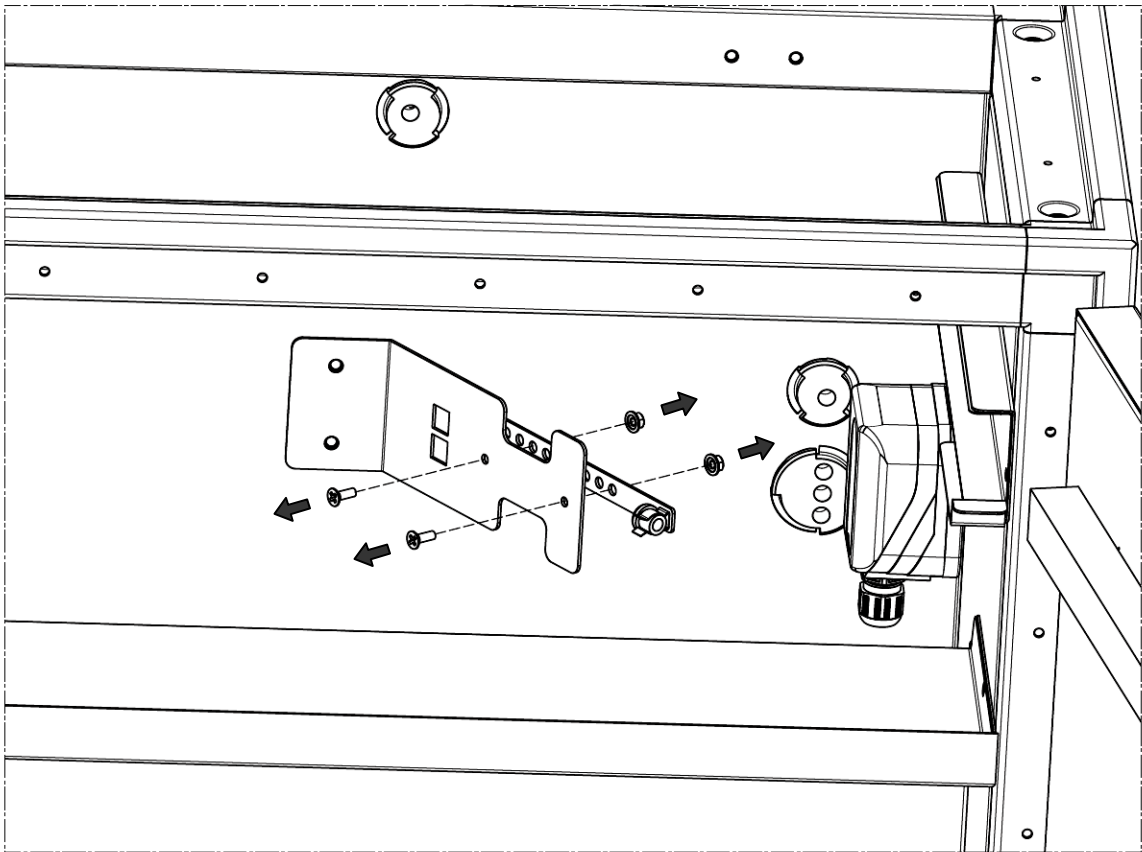

Montageset CO₂-Fühler CFL (Mat.Nr.6218389) :

Nr.	Anzahl	Bauteil	Bemerkung	Material-Nr.
1	1	CO ₂ Fühler mit Kabel		6803091
2	1	Montageanleitung		3063002

Montageset Luftqualitätsfühler CFL (Mat.Nr.6218390) :

Nr.	Anzahl	Bauteil	Bemerkung	Material-Nr.
1	1	Luftqualitätsfühler mit Kabel		6800924
2	1	Montageanleitung		3063002

1.

2.**3.**

4.**5.****5.1****5.2**

**Montageanleitung
CO₂- u. Luftqualitätsfühler CFL-WRG 10-22**
