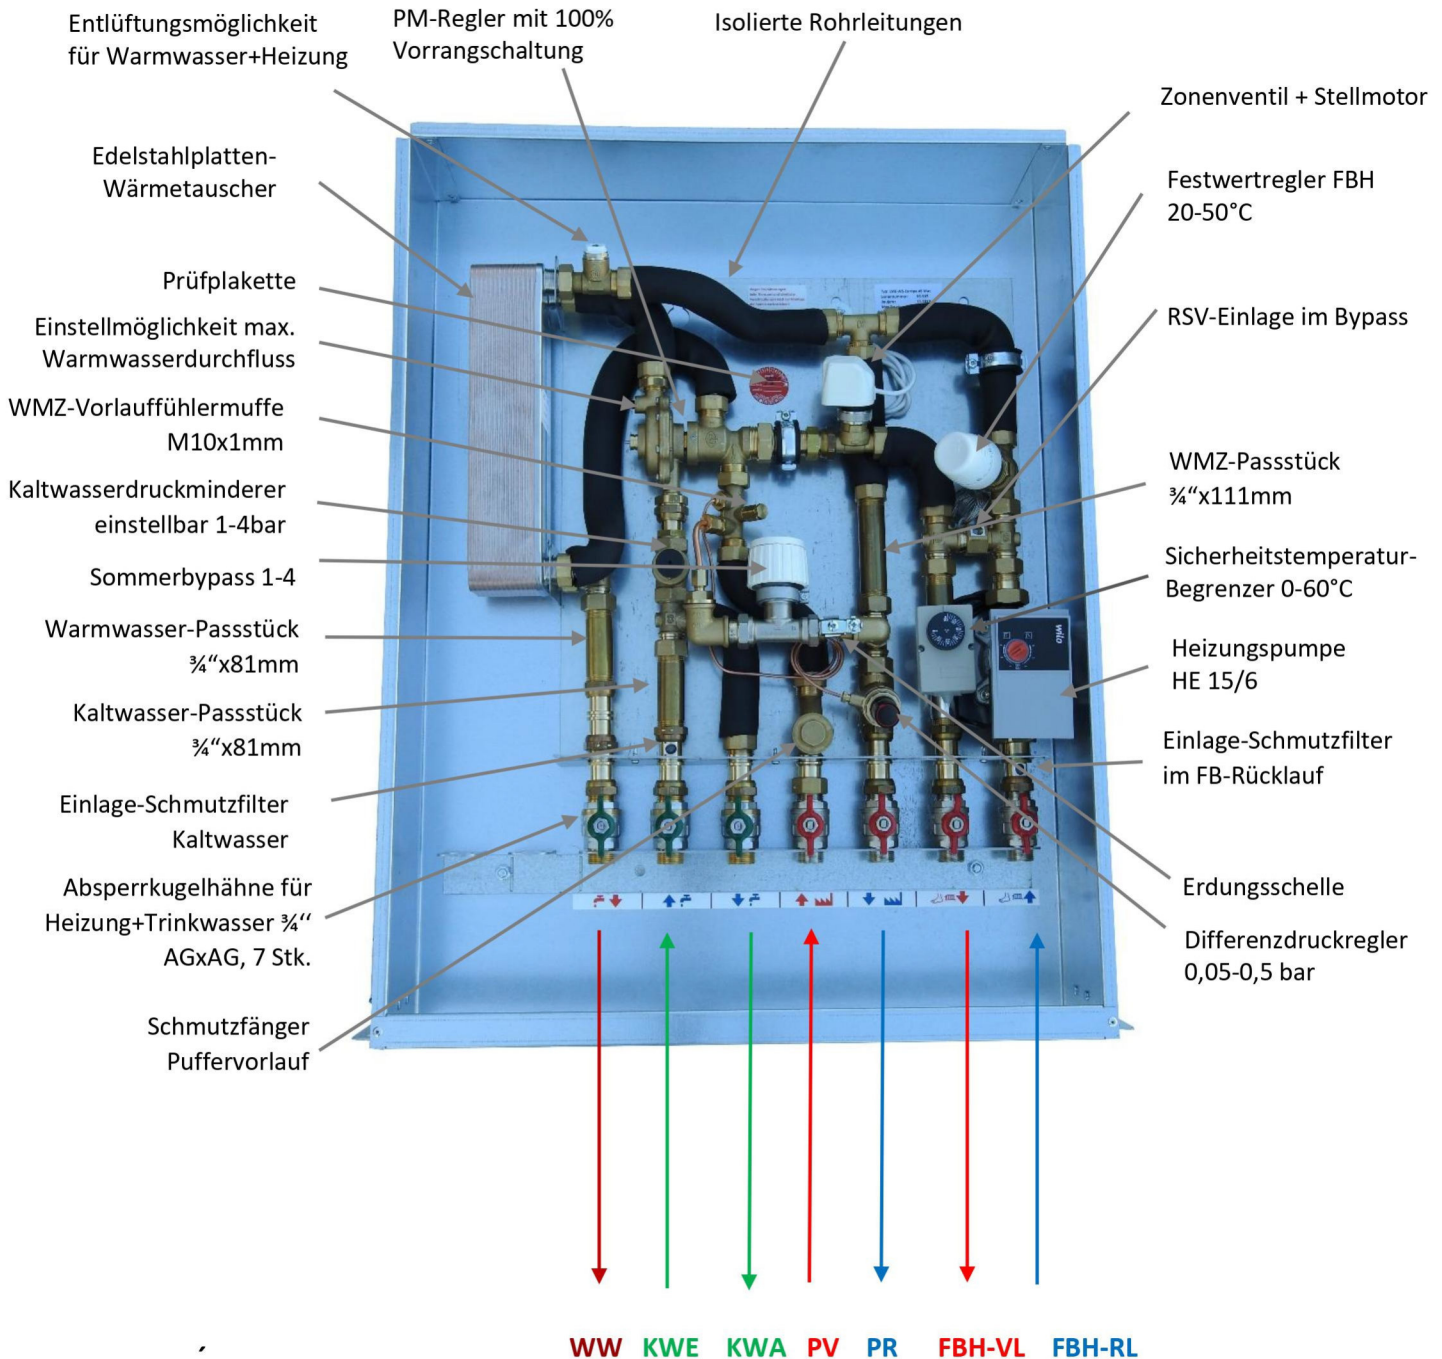

# Bedienungsanleitung WSF

## Wohnungsstation für FB-Heizung mit Festwertregelung und Warmwasser mit PM-Regler im UP-Einbaukasten 810x10x150mm

**PV....Puffervorlauf**  
**PR....Pufferrücklauf**

**KWE.....Kaltwassereintritt**  
**KWA.....Kaltwasseraustritt**  
**WW .....Warmwasser**

**FBH VL....Fußbodenheizung Vorlauf**  
**FBH RL....Fußbodenheizung Rücklauf**