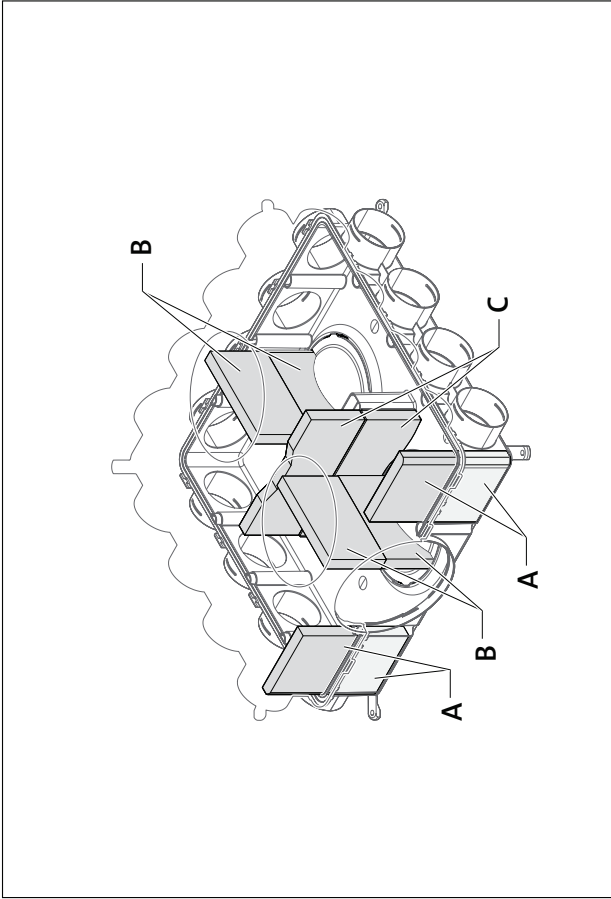

DE

Montageanleitung

LUFTVERTEILER DN 125-180 KUNSTSTOFF

CWL

Deutsch | Änderungen vorbehalten!

GB

Installation instruction

AIR DISTRIBUTOR DN 125-180 PLASTIC

CWL

English | subject to modifications!

Ø75

Ø75

Ø63

50x100

50x140

50x140