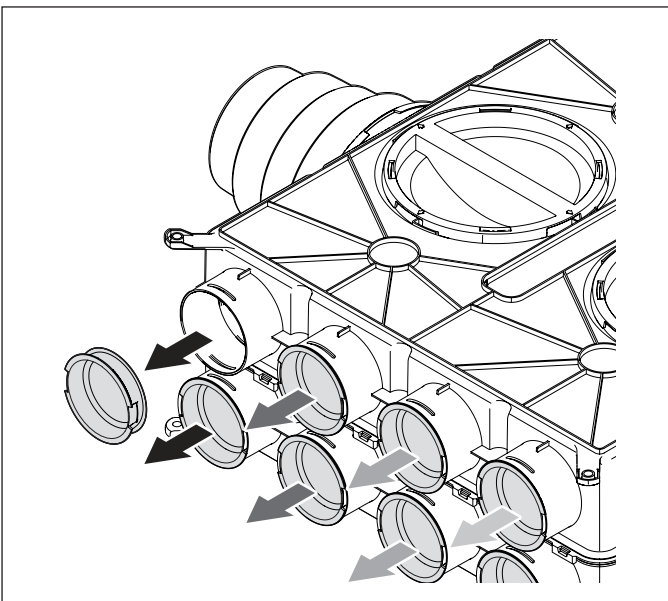

DE

Montageanleitung

LUFTVERTEILER DN 125-180 KUNSTSTOFF

CWL

Deutsch | Änderungen vorbehalten!

GB

Installation instruction

AIR DISTRIBUTOR DN 125-180 PLASTIC

CWL

English | subject to modifications!

Ø75

Ø75

Ø63

50x100

50x140

50x140