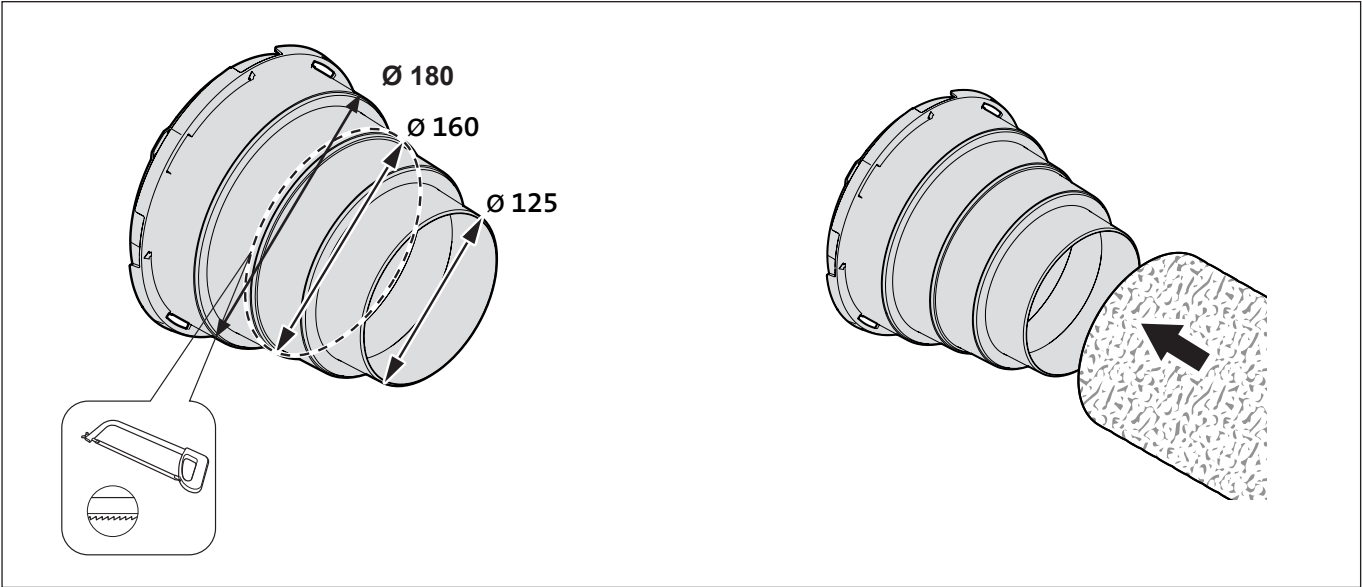

DE

Montageanleitung

LUFTVERTEILER DN 125-180 KUNSTSTOFF

CWL

Deutsch | Änderungen vorbehalten!

GB

Installation instruction

AIR DISTRIBUTOR DN 125-180 PLASTIC

CWL

English | subject to modifications!

Ø75

Ø75

Ø63

50x100

50x140

50x140