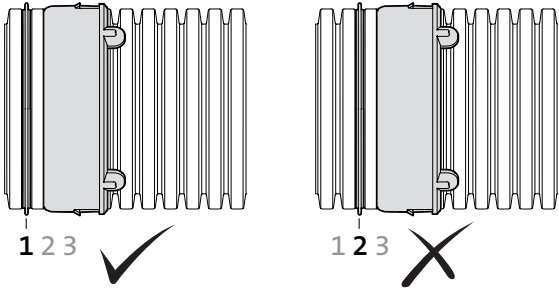

DE

Montageanleitung

LUFTVERTEILER DN 125-180 KUNSTSTOFF

CWL

Deutsch | Änderungen vorbehalten!

GB

Installation instruction

AIR DISTRIBUTOR DN 125-180 PLASTIC

CWL

English | subject to modifications!

Ø75

Ø75

Ø63

50x100

50x140

50x140