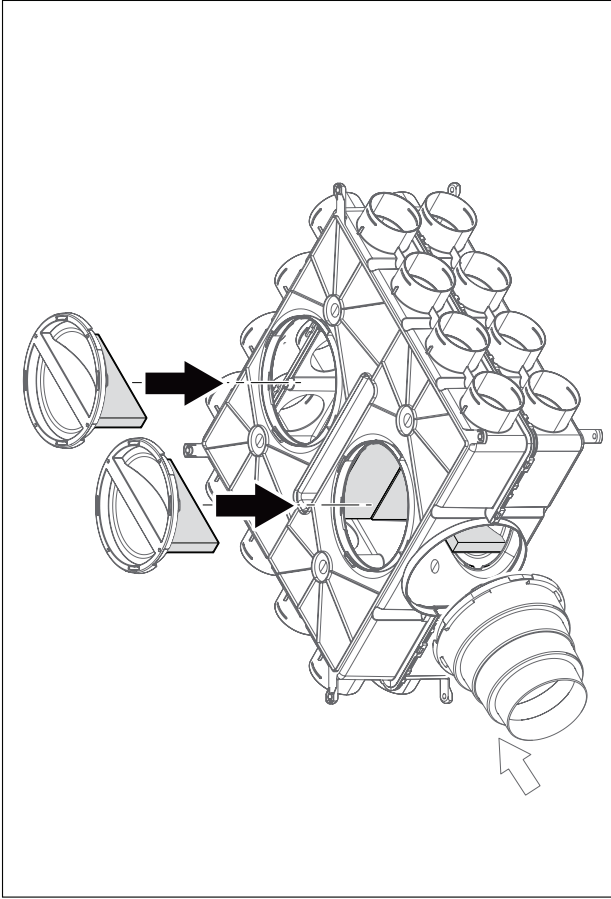

DE

Montageanleitung

LUFTVERTEILER DN 125-180 KUNSTSTOFF

CWL

Deutsch | Änderungen vorbehalten!

GB

Installation instruction

AIR DISTRIBUTOR DN 125-180 PLASTIC

CWL

English | subject to modifications!

Ø75

Ø75

Ø63

50x100

50x140

50x140