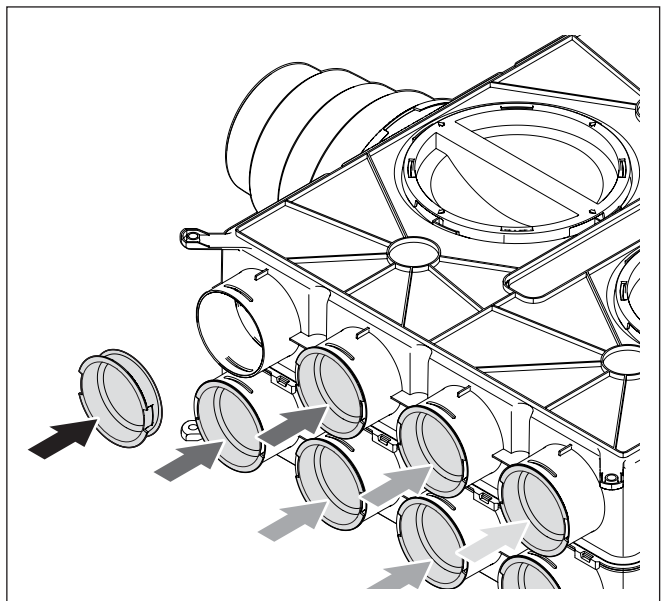

DE

Montageanleitung

LUFTVERTEILER DN 125-180 KUNSTSTOFF

CWL

Deutsch | Änderungen vorbehalten!

GB

Installation instruction

AIR DISTRIBUTOR DN 125-180 PLASTIC

CWL

English | subject to modifications!

Ø75

Ø75

Ø63

50x100

50x140

50x140