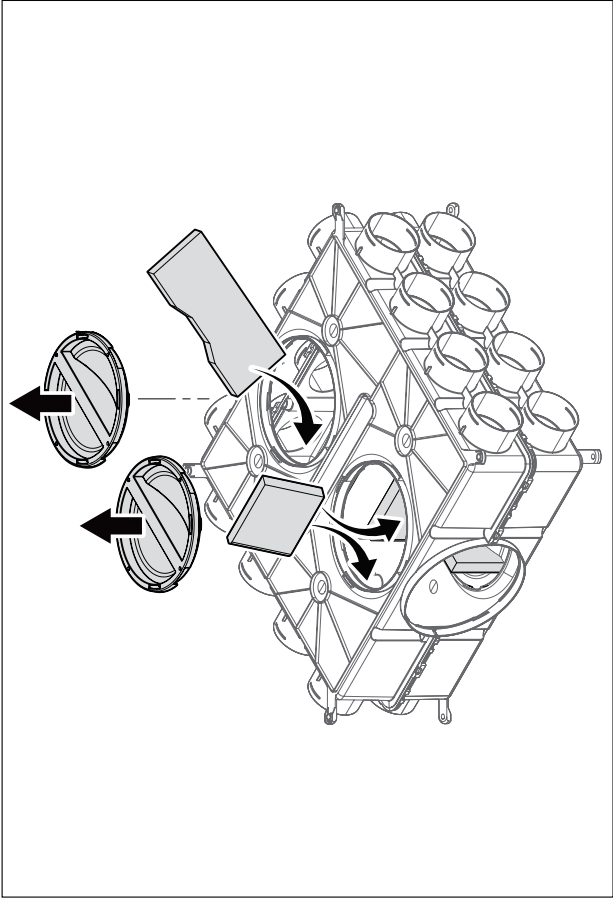

DE

Montageanleitung

LUFTVERTEILER DN 125-180 KUNSTSTOFF

CWL

Deutsch | Änderungen vorbehalten!

GB

Installation instruction

AIR DISTRIBUTOR DN 125-180 PLASTIC

CWL

English | subject to modifications!

Ø75

Ø75

Ø63

50x100

50x140

50x140