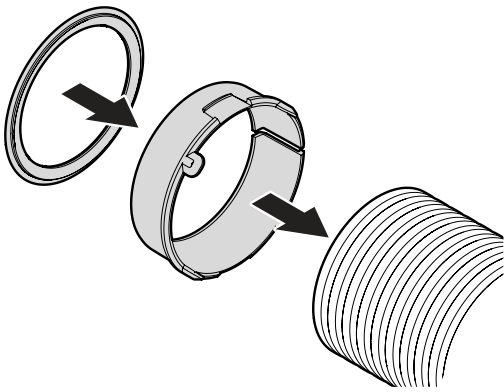

DE

Montageanleitung

LUFTVERTEILER DN 125-180 KUNSTSTOFF

CWL

Deutsch | Änderungen vorbehalten!

GB

Installation instruction

AIR DISTRIBUTOR DN 125-180 PLASTIC

CWL

English | subject to modifications!

Ø75

Ø75

Ø63

50x100

50x140

50x140