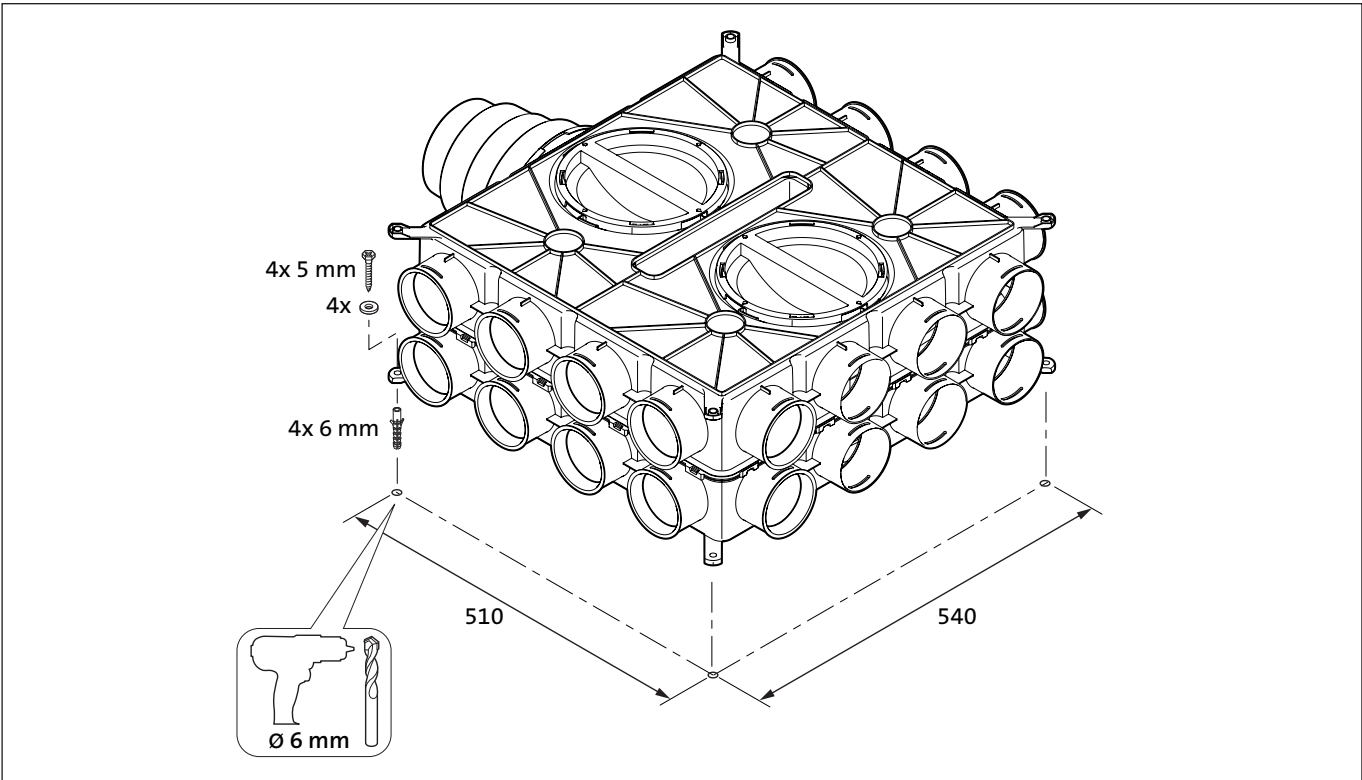

DE

Montageanleitung

LUFTVERTEILER DN 125-180 KUNSTSTOFF

CWL

Deutsch | Änderungen vorbehalten!

GB

Installation instruction

AIR DISTRIBUTOR DN 125-180 PLASTIC

CWL

English | subject to modifications!

Ø75

Ø75

Ø63

50x100

50x140

50x140