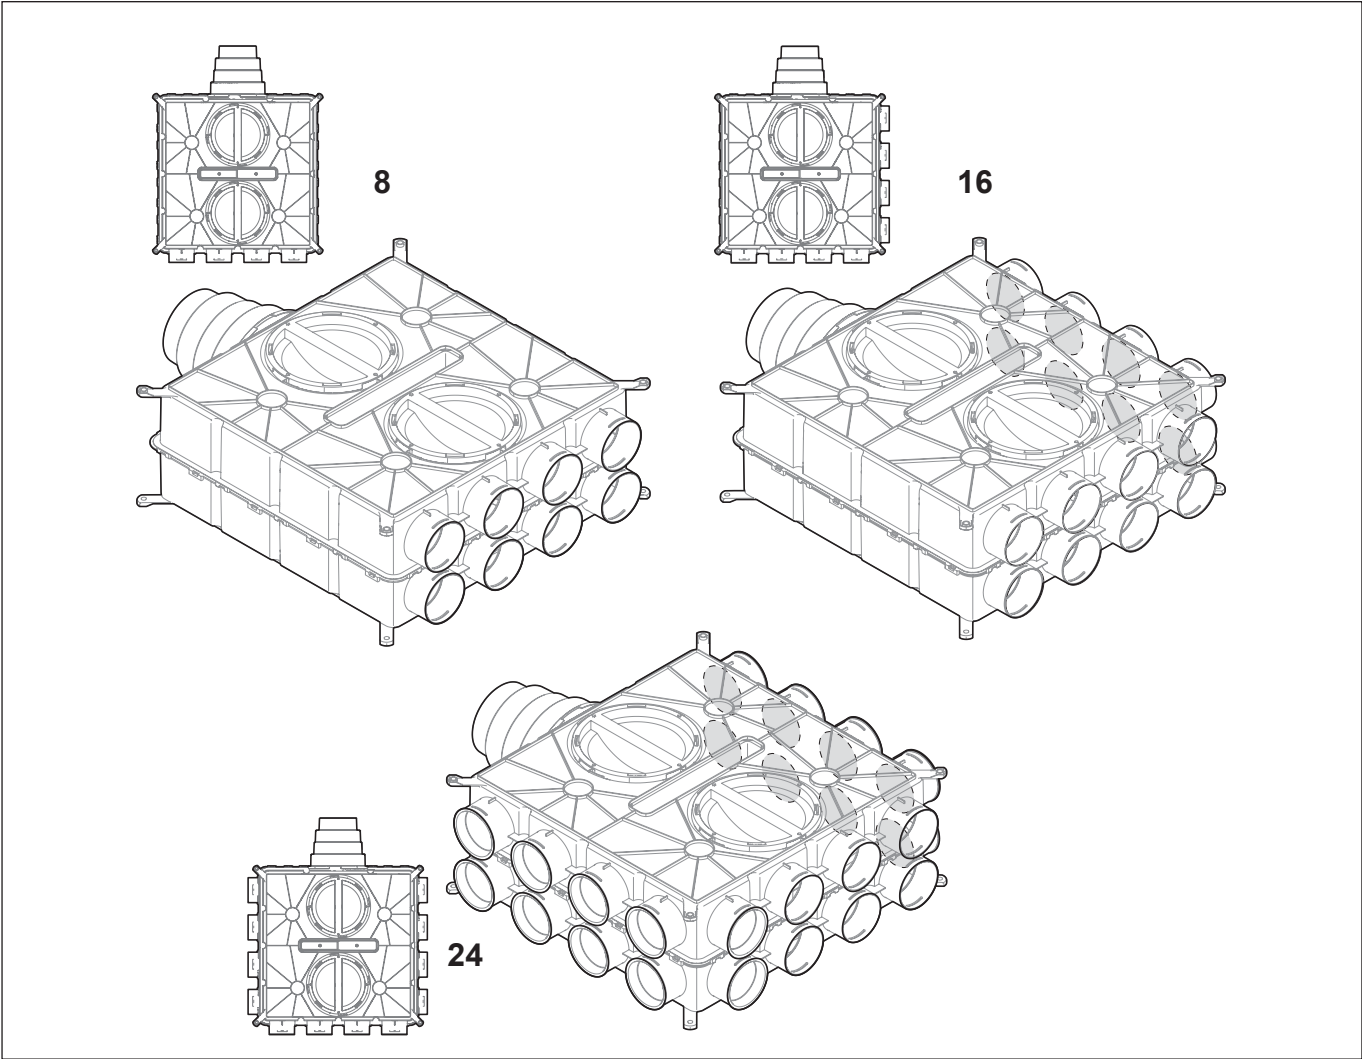

DE

Montageanleitung

LUFTVERTEILER DN 125-180 KUNSTSTOFF

CWL

Deutsch | Änderungen vorbehalten!

GB

Installation instruction

AIR DISTRIBUTOR DN 125-180 PLASTIC

CWL

English | subject to modifications!

Ø75

Ø75

Ø63

50x100

50x140

50x140