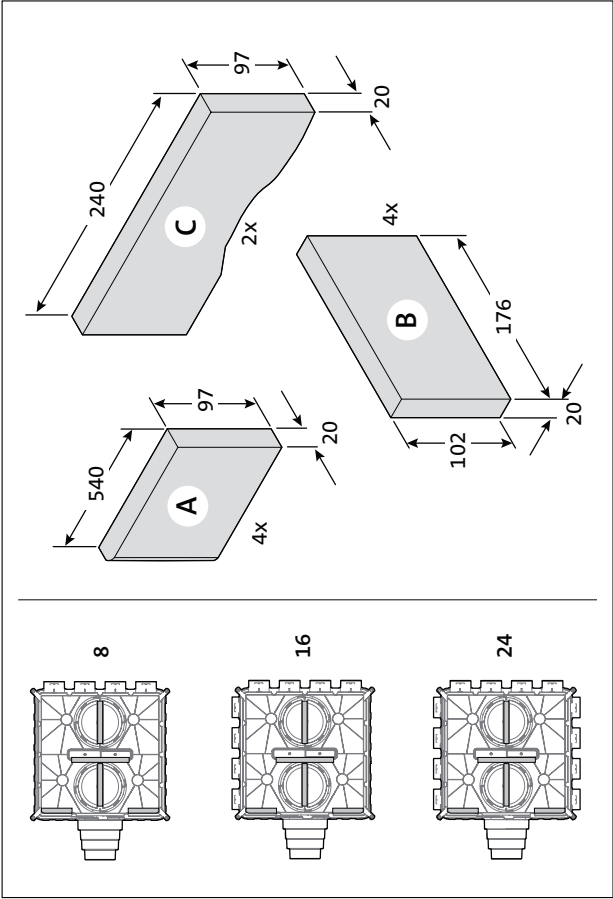

DE

Montageanleitung

LUFTVERTEILER DN 125-180 KUNSTSTOFF

CWL

Deutsch | Änderungen vorbehalten!

GB

Installation instruction

AIR DISTRIBUTOR DN 125-180 PLASTIC

CWL

English | subject to modifications!

Ø75

Ø75

Ø63

50x100

50x140

50x140