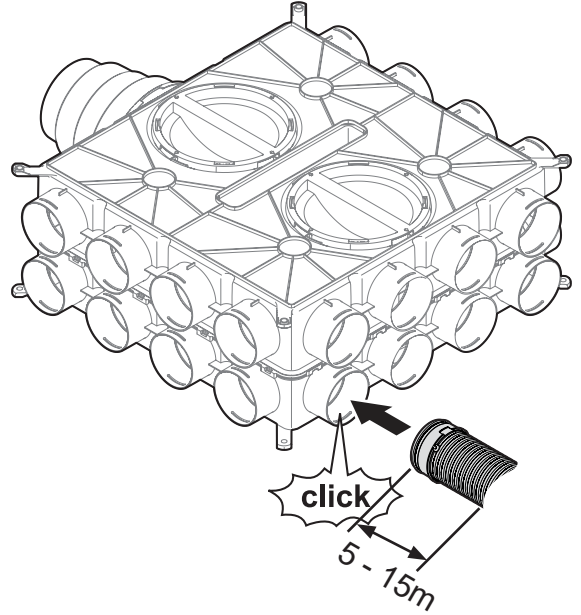

DE

Montageanleitung

LUFTVERTEILER DN 125-180 KUNSTSTOFF

CWL

Deutsch | Änderungen vorbehalten!

GB

Installation instruction

AIR DISTRIBUTOR DN 125-180 PLASTIC

CWL

English | subject to modifications!

Ø75

Ø75

Ø63

50x100

50x140

50x140