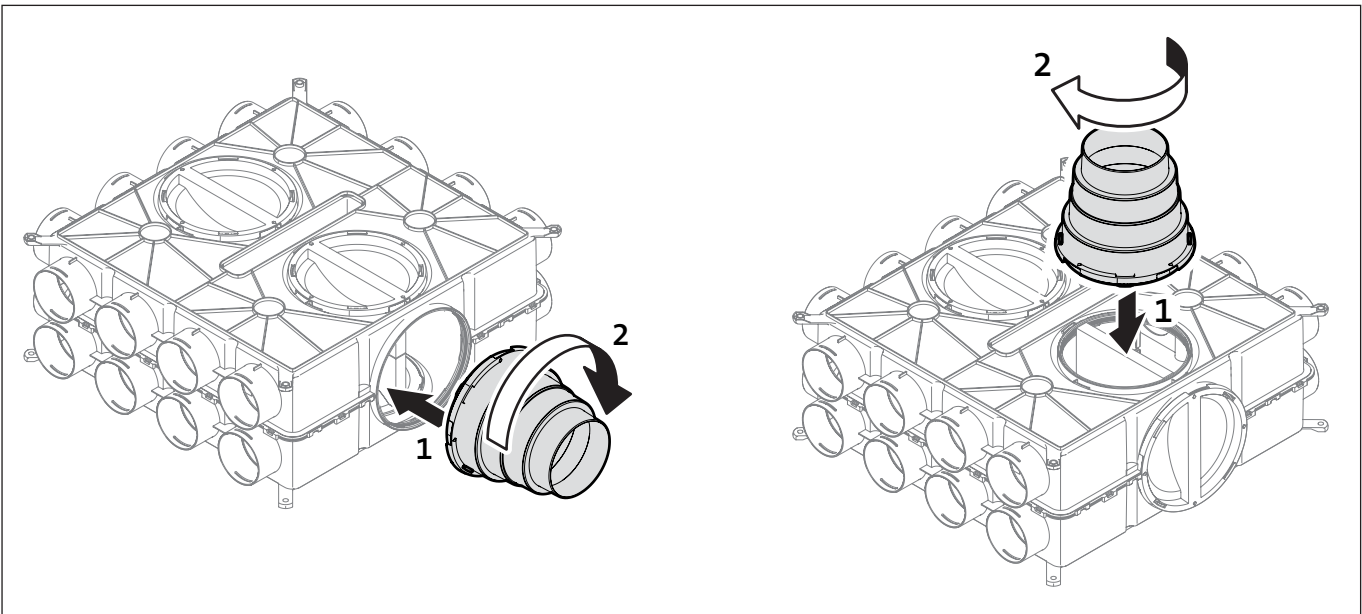

DE

Montageanleitung

LUFTVERTEILER DN 125-180 KUNSTSTOFF

CWL

Deutsch | Änderungen vorbehalten!

GB

Installation instruction

AIR DISTRIBUTOR DN 125-180 PLASTIC

CWL

English | subject to modifications!

Ø75

Ø75

Ø63

50x100

50x140

50x140