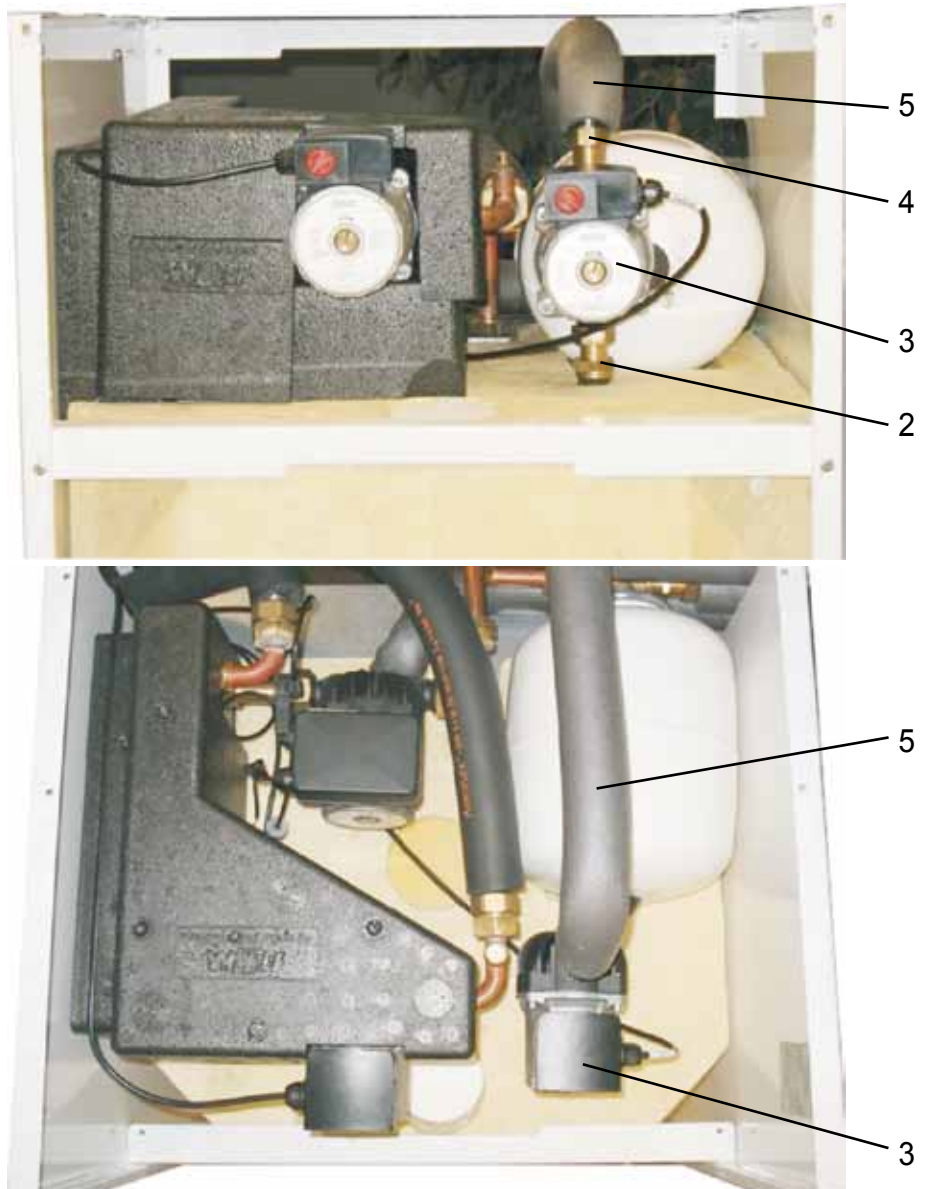

Zakres dostawy:

Poz.	Szt	Opis
1	5	Uszczelka płaska ¾
2	1	Złącze śrubowe podwójne
3	1	Pompa cyrkulacyjna
4	1	Zawór zwrotny
5	1	Wąż elast. ze stali nierdzewnej DN 16x800
6	1	Zestaw krótki węża ze stali nierdz. DN 16
7	1	Instrukcja montażu

Συσκευασία παράδοσης:

Θέση	Εξάρτημα	Ονομασία
1	5	Παρέμβυσμα ¾
2	1	Διπλή βιδωτή ένωση
3	1	Κυκλοφορητής ανακυκλοφορίας
4	1	Βαλβίδα αντεπιστροφής
5	1	Κυματοειδής σωλήνας από ανοξείδωτο χάλυβα DN 16x800
6	1	Σετ εξαρτημάτων βράχυνσης για κυματοειδή σωλήνα από ανοξείδωτο χάλυβα DN 16
7	1	Οδηγίες συναρμολόγησης

Montaż / Συναρμολόγηση: