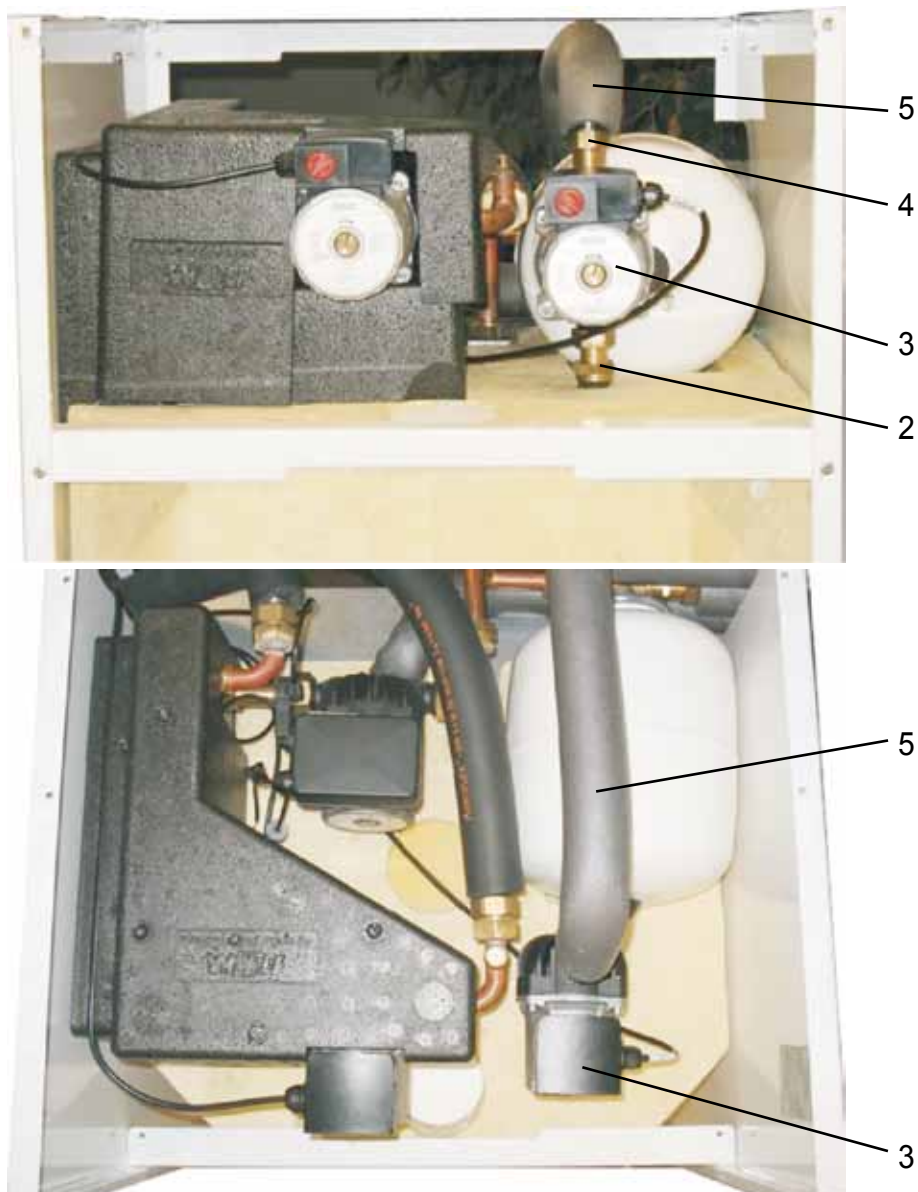

Dotazione di Fornitura:

Pos.	Pezzi	Descrizione
1	5	Guarnizioni piatte ¾
2	1	Raccordo filettato doppio
3	1	Pompa di circolazione
4	1	Valvola di ritegno
5	1	Tubo flessibile in acciaio DN 16x800
6	1	Kit di riduzione tubazione DN 16
7	1	Istruzioni di Montaggio

Leveringsomfang:

Pos.	Antal	Beskrivelse
1	5	Fiberpakning ¾
2	1	Dobbelgevindet
3	1	Cirkulationspumpe
4	1	Kontraventil
5	1	Rustfri fleksible slange DN 16x800
6	1	Reduktionssæt Rustfri fleksible slange DN 16
7	1	Monteringsvejledning

Montaggio / Montering: