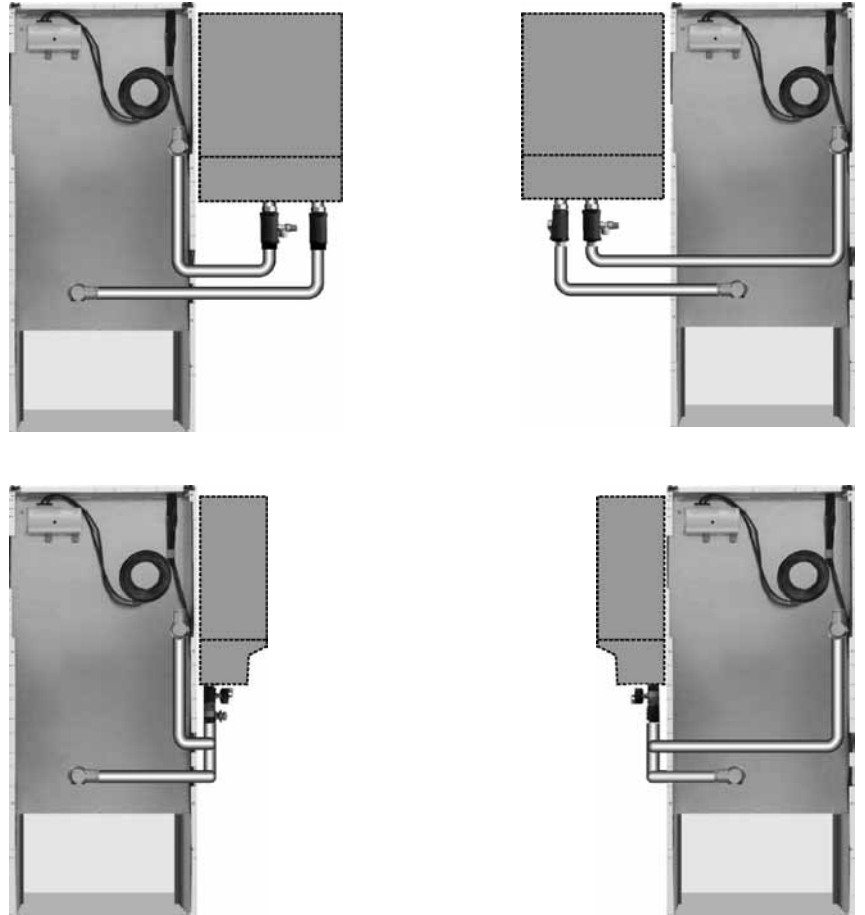

Standard delivery:

COB connection set, adjacent to the wall, comprising:

- 2 cross pieces, each with one connection
- 2 clips
- 1 corrugated stainless steel pipe 1", length 1300 mm
- 1 corrugated stainless steel pipe 1", length 800 mm
- 1 silicone grease tube

Dotazione

Kit di collegamento COB wandstehend

composto da:

- 2 attacchi a croce ad innesto rapido
- 2 fasce di tenuta
- 1 tubazione flessibile 1", L 1300mm
- 1 tubazione flessibile 1", L 800mm
- 1 silicone

**Leveringsomfang:
Tilslutningssæt COB**

Bestående af:

- 2 Krydstykker, hver med 1 tilslutning
- 2 Klammer
- 1 Rustfri fleksible stålrør 1", længde 1300 mm
- 1 Rustfri fleksible stålrør 1", længde 800 mm
- 1 Tube silikonefedt

**Zakres dostawy:
Zestaw przyłączeniowy COB**

składa się z:

- 2 elementy krzyżowe z przyłączami
- 2 klamry
- 1 rura elastyczna ze stali szlachetnej 1", dł. 1300mm
- 1 rura elastyczna ze stali szlachetnej 1", dł. 800mm
- 1 tuba smaru silikonowego