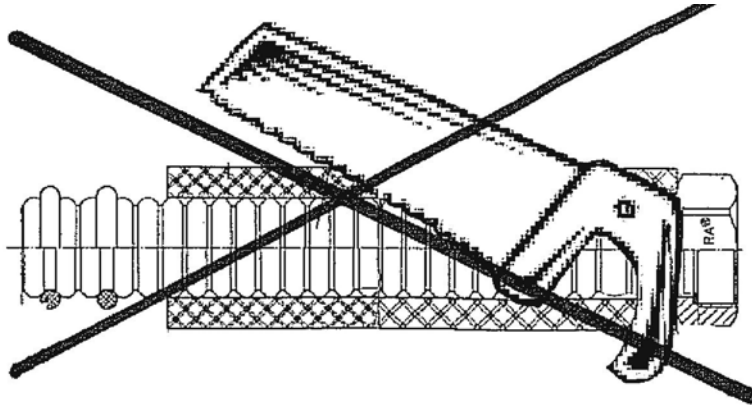

Installationsbeispiele

Installation examples

Exemples d'installation

**Lieferumfang**

Anschlussset COB wandstehend bestehend aus:

- 2 Kreuzstücke mit je einem Anschluss
- 2 Klammern
- 1 Edelstahlwellrohr 1", Länge 1300mm
- 1 Edelstahlwellrohr 1", Länge 800mm
- 1 Silikonfett-Tube

Standard delivery:

COB connection set, adjacent to the wall, comprising:

- 2 cross pieces, each with one connection
- 2 clips
- 1 corrugated stainless steel pipe 1", length 1300 mm
- 1 corrugated stainless steel pipe 1", length 800 mm
- 1 silicone grease tube

Pièces fournies:

Kit de raccordement pour COB placée devant un mur composé de:

- 2 croix équipées chacune d'un raccord
- 2 attaches
- 1 tube ondulé en inox, 1", longueur 1300mm
- 1 tube ondulé en inox, 1", longueur 800mm
- 1 tube de graisse au silicone