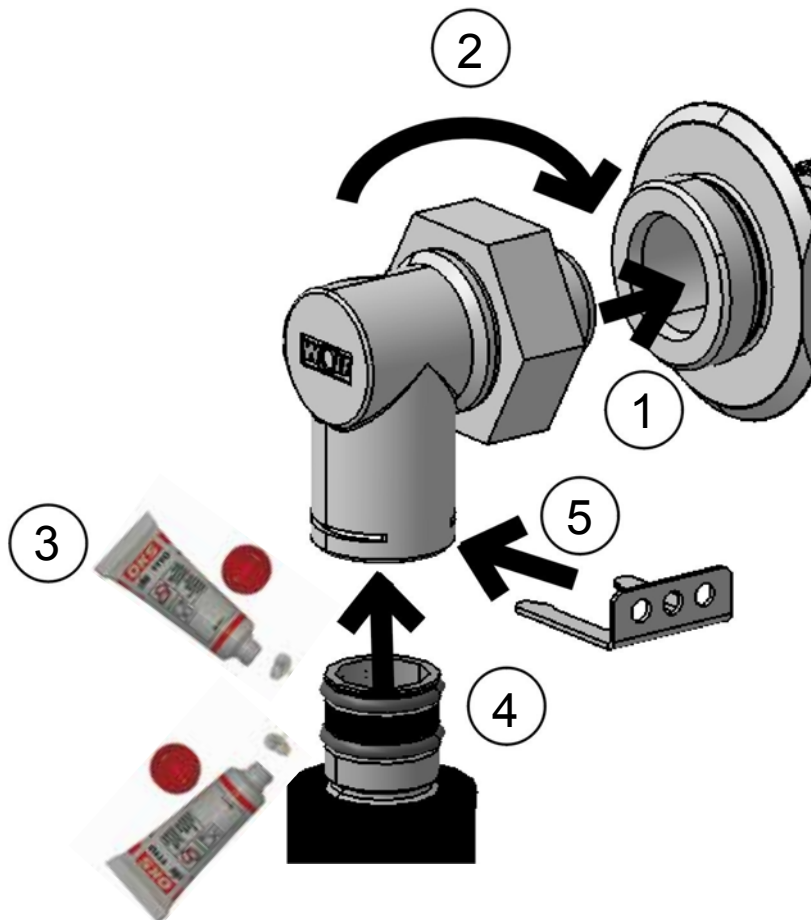

Installationsbeispiele

Installation examples

Exemples d'installation

**Lieferumfang**

Anschlussset COB wandstehend bestehend aus:

- 2 Kreuzstücke mit je einem Anschluss
- 2 Klammern
- 1 Edelstahlwellrohr 1", Länge 1300mm
- 1 Edelstahlwellrohr 1", Länge 800mm
- 1 Silikonfett-Tube

Standard delivery:

COB connection set, adjacent to the wall, comprising:

- 2 cross pieces, each with one connection
- 2 clips
- 1 corrugated stainless steel pipe 1", length 1300 mm
- 1 corrugated stainless steel pipe 1", length 800 mm
- 1 silicone grease tube

Pièces fournies:

Kit de raccordement pour COB placée devant un mur composé de:

- 2 croix équipées chacune d'un raccord
- 2 attaches
- 1 tube ondulé en inox, 1", longueur 1300mm
- 1 tube ondulé en inox, 1", longueur 800mm
- 1 tube de graisse au silicone

**Zakres dostawy:
Zestaw przyłączeniowy COB**

składa się z:

- 2 elementy krzyżowe z przyłączami
- 2 klamry
- 1 rura elastyczna ze stali szlachetnej 1", dł. 1300mm
- 1 rura elastyczna ze stali szlachetnej 1", dł. 800mm
- 1 tuba smaru silikonowego