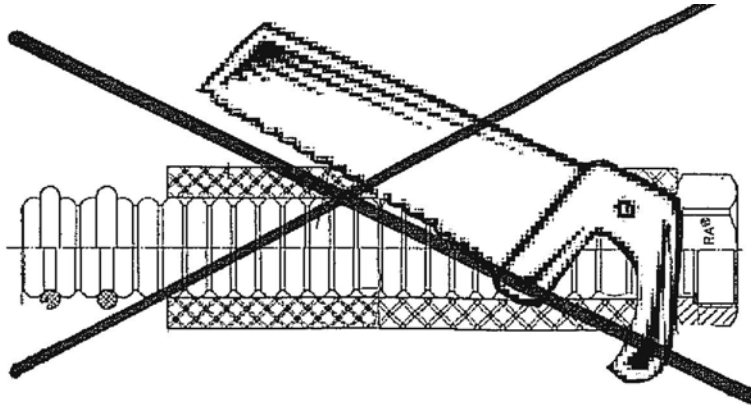

Standard delivery:

COB connection set, adjacent to the wall, comprising:

- 2 cross pieces, each with one connection
- 2 clips
- 1 corrugated stainless steel pipe 1", length 1300 mm
- 1 corrugated stainless steel pipe 1", length 800 mm
- 1 silicone grease tube

Volumen de suministro:

Juego de conexión COB mural de pie compuesto de:

- 2 piezas en cruz con una conexión cada una
- 2 abrazaderas
- 1 tubo ondulado de acero inoxidable de 1", 1300 mm de longitud
- 1 tubo ondulado de acero inoxidable de 1", 800mm de longitud
- 1 tubo de grasa de silicona

Dotazione

Kit di collegamento COB wandstehend

composto da:

- 2 attacchi a croce ad innesto rapido
- 2 fasce di tenuta
- 1 tubazione flessibile 1", L 1300mm
- 1 tubazione flessibile 1", L 800mm
- 1 silicone