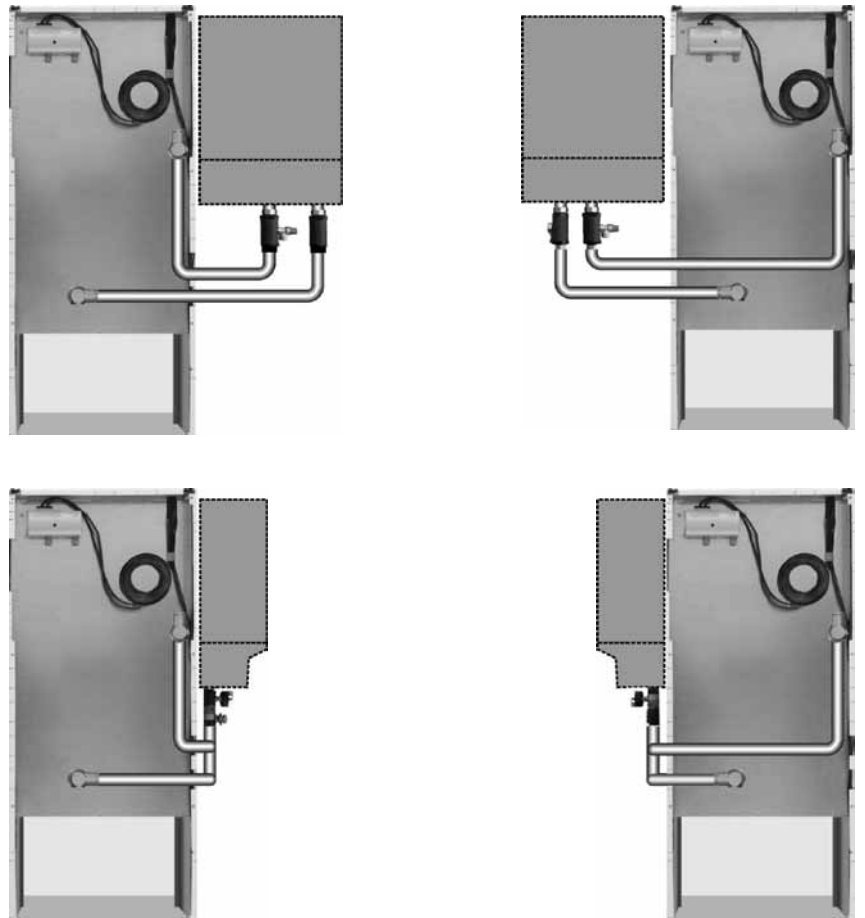

Объем поставки

Комплект подключений котла COB

в комплекте:

2 крестовины с двумя подключениями

2 скобы

1 гофр. труба 1" из нержавеющей стали,
длиной 1300 мм

1 гофр. труба 1" из нержавеющей стали,
длиной 800 мм

1 туба силиконовой смазки