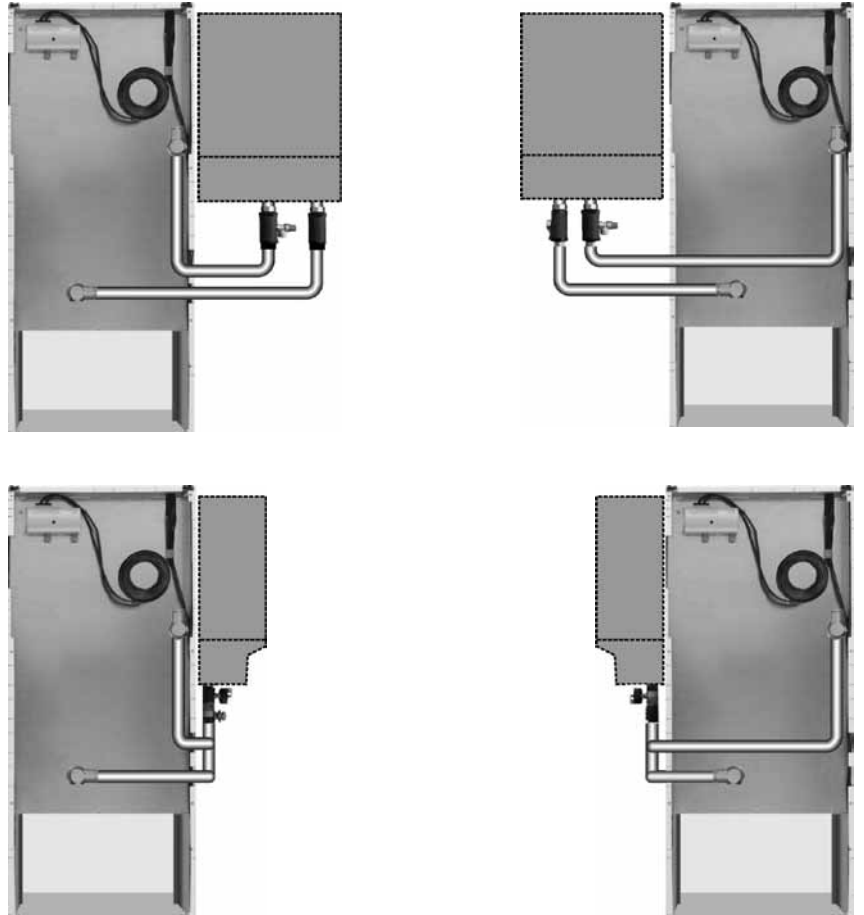

Installatievoorbeelden

Ejemplos de instalación

Esempio di Installazione