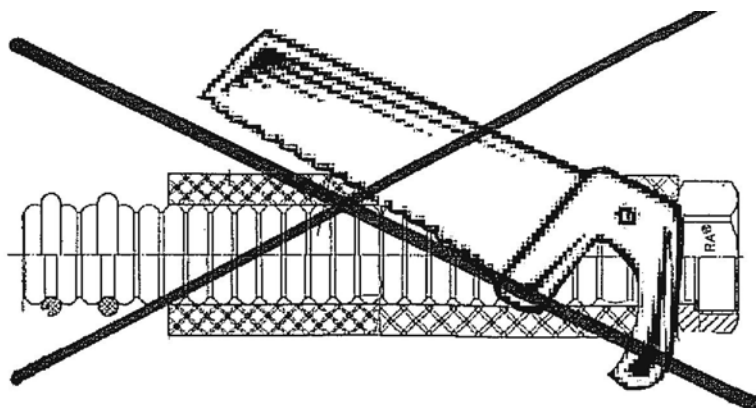

**Leveringsomfang:
Tilslutningssæt COB**

Bestående af:

- 2 Krydstykker, hver med 1 tilslutning
- 2 Klammer
- 1 Rustfri fleksible stålrør 1", længde 1300 mm
- 1 Rustfri fleksible stålrør 1", længde 800 mm
- 1 Tube silikonefedt

**Zakres dostawy:
Zestaw przyłączeniowy COB**

składa się z:

- 2 elementy krzyżowe z przyłączami
- 2 klamry
- 1 rura elastyczna ze stali szlachetnej 1", dł. 1300mm
- 1 rura elastyczna ze stali szlachetnej 1", dł. 800mm
- 1 tuba smaru silikonowego

**Συσκευασία παράδοσης
Επίτοιχο σετ σύνδεσης COB**

αποτελείται από

- 2 Σταυρωτά εξαρτήματα με μία σύνδεση το καθένα
- 2 Συνδετήρες (κλιπς)
- 1 Κυματοειδής σωλήνας ανοξείδωτου χάλυβα 1", μήκος 1.300mm
- 1 Κυματοειδής σωλήνας ανοξείδωτου χάλυβα 1", μήκος 800 mm
- 1 Σωληνάριο με γράσο σιλικόνης