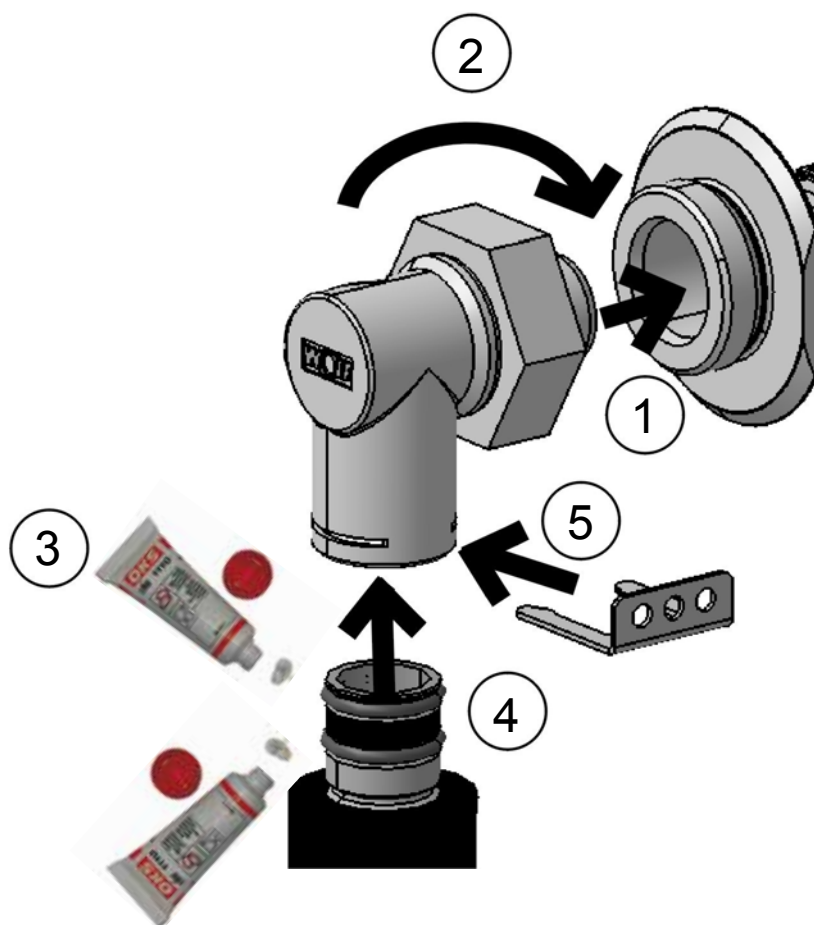

Dotazione

Kit di collegamento COB wandstehend

composto da:

- 2 attacchi a croce ad innesto rapido
- 2 fasce di tenuta
- 1 tubazione flessibile 1", L 1300mm
- 1 tubazione flessibile 1", L 800mm
- 1 silicone

**Leveringsomfang:
Tilslutningssæt COB**

Bestående af:

- 2 Krydstykker, hver med 1 tilslutning
- 2 Klammer
- 1 Rustfri fleksible stålrør 1", længde 1300 mm
- 1 Rustfri fleksible stålrør 1", længde 800 mm
- 1 Tube silikonefedt

**Zakres dostawy:
Zestaw przyłączeniowy COB**

składa się z:

- 2 elementy krzyżowe z przyłączami
- 2 klamry
- 1 rura elastyczna ze stali szlachetnej 1", dł. 1300mm
- 1 rura elastyczna ze stali szlachetnej 1", dł. 800mm
- 1 tuba smaru silikonowego

**Συσκευασία παράδοσης
Επίτοιχο σετ σύνδεσης COB**

αποτελείται από

- 2 Σταυρωτά εξαρτήματα με μία σύνδεση το καθένα
- 2 Συνδετήρες (κλιπς)
- 1 Κυματοειδής σωλήνας ανοξείδωτου χάλυβα 1", μήκος 1.300mm
- 1 Κυματοειδής σωλήνας ανοξείδωτου χάλυβα 1", μήκος 800 mm
- 1 Σωληνάριο με γράσο σιλικόνης