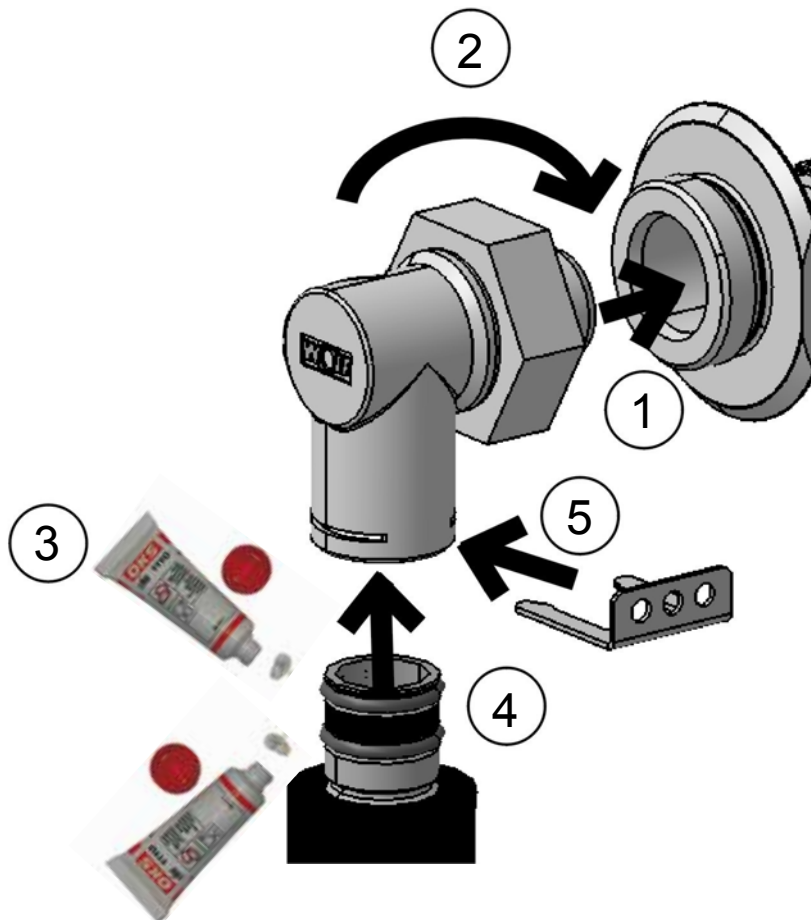

Standard delivery:

COB connection set, adjacent to the wall, comprising:

- 2 cross pieces, each with one connection
- 2 clips
- 1 corrugated stainless steel pipe 1", length 1300 mm
- 1 corrugated stainless steel pipe 1", length 800 mm
- 1 silicone grease tube

Volumen de suministro:

Juego de conexión COB mural de pie compuesto de:

- 2 piezas en cruz con una conexión cada una
- 2 abrazaderas
- 1 tubo ondulado de acero inoxidable de 1", 1300 mm de longitud
- 1 tubo ondulado de acero inoxidable de 1", 800mm de longitud
- 1 tubo de grasa de silicona

Dotazione

Kit di collegamento COB wandstehend

composto da:

- 2 attacchi a croce ad innesto rapido
- 2 fasce di tenuta
- 1 tubazione flessibile 1", L 1300mm
- 1 tubazione flessibile 1", L 800mm
- 1 silicone

**Zakres dostawy:
Zestaw przyłączeniowy COB**

składa się z:

- 2 elementy krzyżowe z przyłączami
- 2 klamry
- 1 rura elastyczna ze stali szlachetnej 1", dł. 1300mm
- 1 rura elastyczna ze stali szlachetnej 1", dł. 800mm
- 1 tuba smaru silikonowego