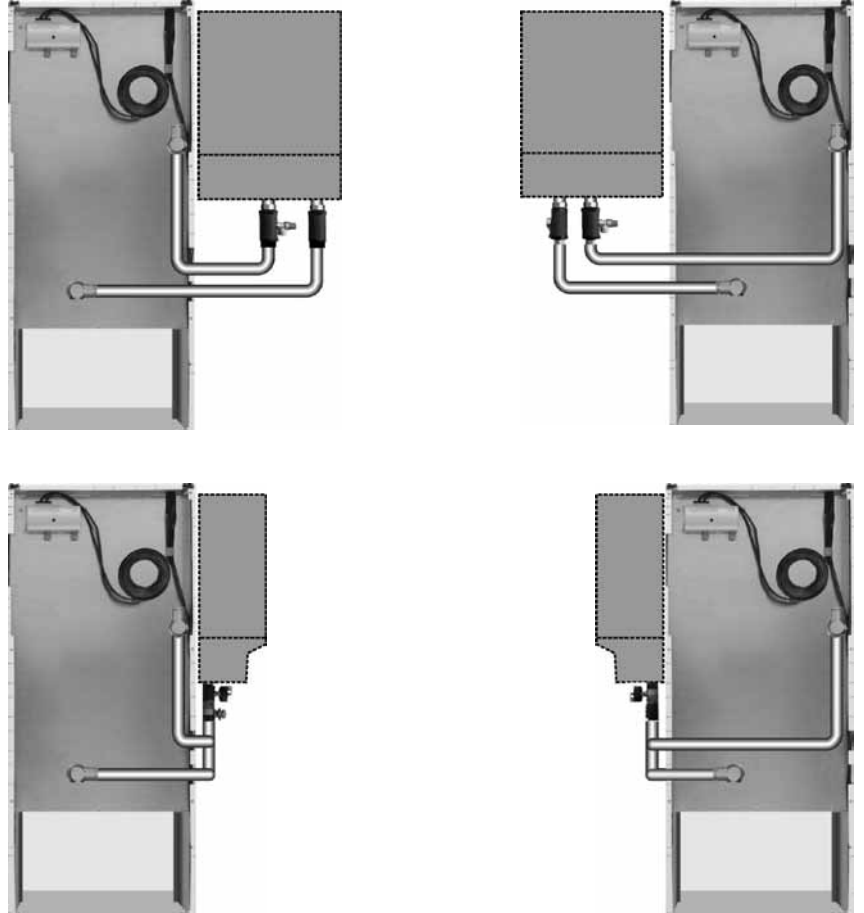

Installationsbeispiele

Installation examples

Exemples d'installation

**Lieferumfang**

Anschlussset COB wandstehend bestehend aus:

- 2 Kreuzstücke mit je einem Anschluss
- 2 Klammern
- 1 Edelstahlwellrohr 1", Länge 1300mm
- 1 Edelstahlwellrohr 1", Länge 800mm
- 1 Silikonfett-Tube

Standard delivery:

COB connection set, adjacent to the wall, comprising:

- 2 cross pieces, each with one connection
- 2 clips
- 1 corrugated stainless steel pipe 1", length 1300 mm
- 1 corrugated stainless steel pipe 1", length 800 mm
- 1 silicone grease tube

Pièces fournies:

Kit de raccordement pour COB placée devant un mur composé de:

- 2 croix équipées chacune d'un raccord
- 2 attaches
- 1 tube ondulé en inox, 1", longueur 1300mm
- 1 tube ondulé en inox, 1", longueur 800mm
- 1 tube de graisse au silicone

**Zakres dostawy:
Zestaw przyłączeniowy COB**

składa się z:

- 2 elementy krzyżowe z przyłączami
- 2 klamry
- 1 rura elastyczna ze stali szlachetnej 1", dł. 1300mm
- 1 rura elastyczna ze stali szlachetnej 1", dł. 800mm
- 1 tuba smaru silikonowego