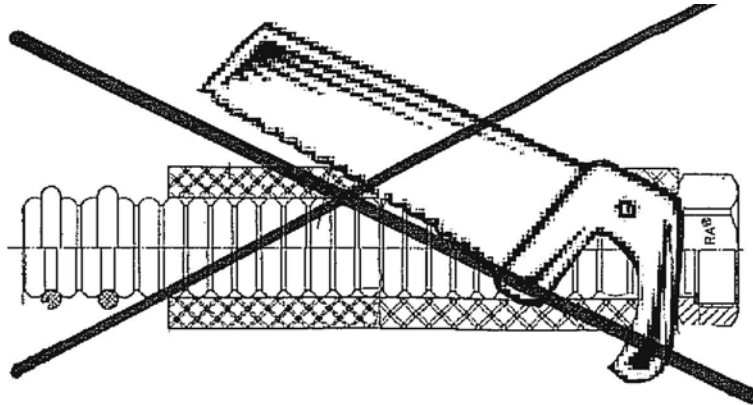

Installationsbeispiele

Installation examples

Exemples d'installation

**Lieferumfang**

Anschlussset COB wandstehend bestehend aus:

- 2 Kreuzstücke mit je einem Anschluss
- 2 Klammern
- 1 Edelstahlwellrohr 1", Länge 1300mm
- 1 Edelstahlwellrohr 1", Länge 800mm
- 1 Silikonfett-Tube

Standard delivery:

COB connection set, adjacent to the wall, comprising:

- 2 cross pieces, each with one connection
- 2 clips
- 1 corrugated stainless steel pipe 1", length 1300 mm
- 1 corrugated stainless steel pipe 1", length 800 mm
- 1 silicone grease tube

Pièces fournies:

Kit de raccordement pour COB placée devant un mur composé de:

- 2 croix équipées chacune d'un raccord
- 2 attaches
- 1 tube ondulé en inox, 1", longueur 1300mm
- 1 tube ondulé en inox, 1", longueur 800mm
- 1 tube de graisse au silicone