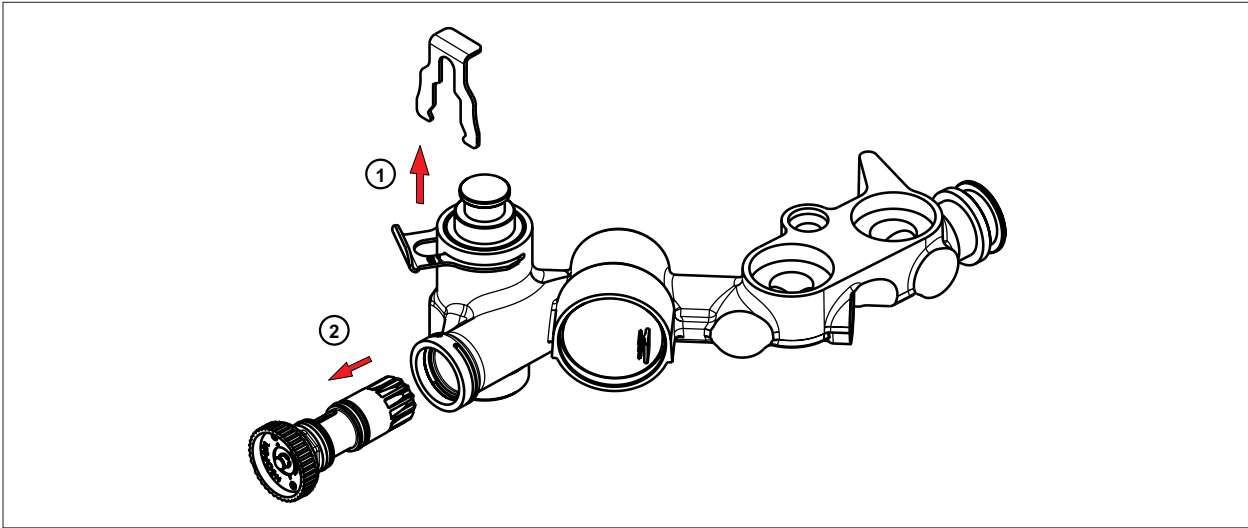

① Grün
① green

② Orange
② orange